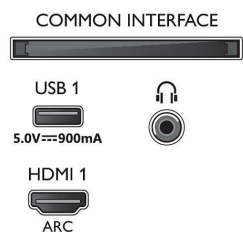

4K UHD LED Android TV

189 cm (75") Ambilight TV Førende HDR-formater understøttes, P5 Perfect Picture-processor, Android TV/ AI-stemmestyring

75PUS8505/12

Specifikationer

Ambilight

- Ambilight-funktioner: Indbygget Ambilight+hue, Ambilight-musik, Spil-tilstand, Tilpasning til vægfarve, Lounge-tilstand, AmbiWakeup, AmbiSleep
- Ambilight-version: 3-sidet

Billede/display

- Billedformat: 16:9
- Diagonal skærmstørrelse (tommer): 75 tommer
- Diagonal skærmstørrelse (metrisk): 189 cm

- Display: 4K Ultra HD LED
- Panelopløsning: 3840x2160
- Picture engine: P5 Perfect Picture-processor
- Billedforbedring: Ekstra høj opløsning, Dolby Vision, HDR10+, 2100 PPI
- Diagonal skærmstørrelse (tommer): 75 tommer

Understøttet skærmopløsning

- Computerindgange på alle HDMI: HDR understøttes, HDR10/ HLG, op til 4K UHD 3840

- x 2160 @ 60 Hz
- Videoindgange på alle HDMI: op til 4K UHD 3840 x 2160 ved 60 Hz, HDR understøttes, HDR10/ HLG (Hybrid Log Gamma), HDR10+/Dolby Vision

Tuner/modtagelse/transmission

- Digital TV: DVB-T/T2/T2-HD/C/S/S2
- Videoafspilning: PAL, SECAM
- MPEG-support: MPEG-2, MPEG-4
- TV-programoversigt*: 8 dages elektronisk programguide

Connections

Side