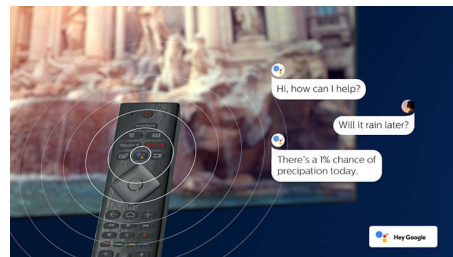

4K UHD HDR

Dit Philips 4K UHD TV er kompatibelt med alle førende HDR-formater, herunder HDR10+ og Dolby Vision. Uanset om det er en serie, du bare skal se, eller det nyeste videospil, vil skyggerne være dybere. Klare overflader bliver skinnende. Farverne vil være mere ægte.

Design

Sølvfarvet metalramme. Fødder der kan justeres i højden.

75PUS8505/12

Stemmeassistent

Du kan styre dit Philips Android TV med din stemme. Vil du spille et spil, se Netflix eller finde indhold og apps i Google Play Butik? Bare fortæl det til dit TV. Du kan endda styre alle Google Assistant-kompatible Smart Home-enheder, f.eks. dæmpning af lyset og indstille termostaten på din filmaften – uden at rejse dig fra sofaen. Nu er det slut med at lede efter fjernbetjeningen til dit TV. Du kan nu bruge din stemme til at styre dit Philips Smart TV ved hjælp af enheder, som understøtter Alexa, f.eks. Amazon Echo. Tænd TV'et, skift kanal, skift til din spillekonsol og meget mere med Alexa.