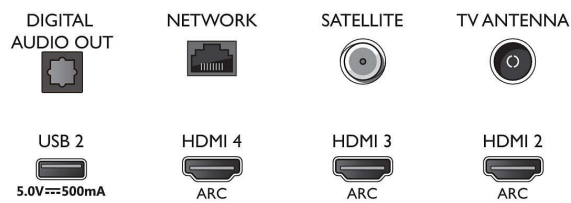

Billede/display

- Billedformat: 16:9
- Diagonal skærmstørrelse (tommer): 75 tommer
- Diagonal skærmstørrelse (metrisk): 189 cm

- Display: 4K Ultra HD LED
- Panelopløsning: 3840x2160
- Picture engine: P5 Perfect Picture-processor
- Billedforbedring: Ekstra høj opløsning, Dolby Vision, HDR10+, 2100 PPI
- Diagonal skærmstørrelse (tommer): 75 tommer

4K UHD LED Android TV

189 cm (75") Ambilight TV Førende HDR-formater understøttes, P5 Perfect Picture-processor, Android TV/ AI-stemmestyring

Specifikationer

- Signalstyrke-indikation
- Tekst-TV: 1000 siders hypertext
- HEVC-understøttelse