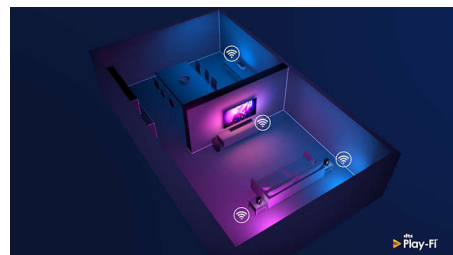

Design

Sølvfarvet metalramme. Fødder der kan justeres i højden.

75PUS8505/12

Stemmeassistent

Du kan styre dit Philips Android TV med din stemme. Vil du spille et spil, se Netflix eller finde indhold og apps i Google Play Butik? Bare fortæl det til dit TV. Du kan endda styre alle Google Assistant-kompatible Smart Home-enheder, f.eks. dæmpning af lyset og indstille termostaten på din filmaften – uden at rejse dig fra sofaen. Nu er det slut med at lede efter fjernbetjeningen til dit TV. Du kan nu bruge din stemme til at styre dit Philips Smart TV ved hjælp af enheder, som understøtter Alexa, f.eks. Amazon Echo. Tænd TV'et, skift kanal, skift til din spillekonsol og meget mere med Alexa.

DTS Play-Fi

Med DTS Play-Fi på dit Philips TV kan du tilslutte kompatible højttalere i ethvert rum. Har du trådløse højttalere i køkkenet? Lyt til filmen, mens du laver en snack, eller hold dig opdateret med sportskommentarer, mens du henter noget at drikke.