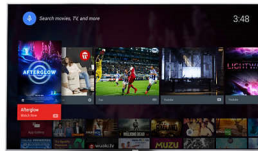

Quad Core + Android

Associé à la puissance d'Android, le processeur Philips Quad Core vous offre une expérience de jeu incroyable. Et avec Android installé sur votre téléviseur, la navigation, le lancement d'applications et la lecture de vidéos sont ultra-rapides, très intuitifs et très ludiques.