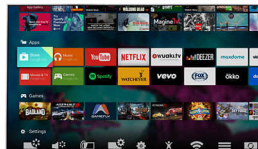

Contenus du téléviseur

Google Play Store et la galerie d'applications Philips vont au-delà de la télévision traditionnelle pour vous offrir un grand choix de films, émissions, musiques, applications et jeux en ligne. Avec 16 Go de mémoire extensible, vous ne manquerez pas d'espace

pour stocker tous vos contenus préférés et installer plus d'applications.

Articulation sonore visible

Une acoustique étudiée et un design fin. Profitez de hautes fréquences incroyables et de moyennes fréquences réalistes grâce à une multitude de micro-haut-parleurs intégrés à une élégante barre de son. Lorsque tous les chuchotements, bruits de pas et grincements sont perceptibles, inutile de décrire la puissance et l'éclat qu'atteignent les explosions, détonations et déflagrations. Et les basses n'ont pas été oubliées, avec des enceintes arrière positionnées de manière stratégique, pour un son riche et profond. Un téléviseur alliant esthétique et performance audio.

DTS HD Premium Sound

D'excellents haut-parleurs de téléviseur nécessitent un moteur de traitement puissant, capable de préserver la pureté du contenu audio d'origine. DTS HD Premium Sound est conçu pour offrir à l'utilisateur ce qu'il attend d'un traitement audio haut de gamme. Le son immersif, comme au cinéma, présente des basses riches et profondes et des dialogues parfaitement clairs, avec des niveaux de volume optimaux, exempts de fluctuations, de coupures et de distorsions.

Téléviseur recommandé par Netflix

Netflix révolutionne le divertissement de diverses manières, et notamment en encourageant les innovations portant sur les appareils que vous utilisez pour regarder émissions de télévision et films. Lorsque le logo Netflix Recommended TV (Téléviseur recommandé par Netflix) est apposé sur un téléviseur Smart TV, vous savez qu'il a été sélectionné grâce à un processus d'évaluation rigoureux établi selon les critères jugés les plus importants par les utilisateurs.