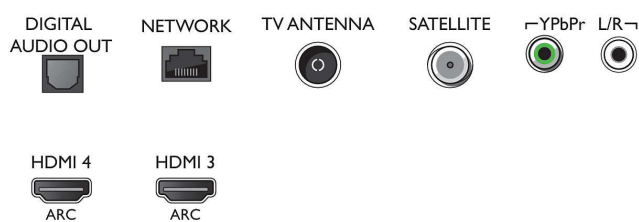

Spesifikasjoner

Ambilight

- Ambilight-funksjoner: Innebygd Ambilight+Hue, Musikk med Ambilight, Spillmodus, Tilpasser seg fargene på veggen, Lounge-modus
- Ambilight-versjon: På tre sider

Bilde/skjerm

- Sideforhold: 16:9
- Diagonal skjermstørrelse (tommer): 55 tommer
- Diagonal skjermstørrelse (cm): 139 cm
- Skjerm: 4K Ultra HD LED
- Paneloppløsning: 3840 x 2160

- Videoinnganger på HDMI1/2: opptil 4K UHD 3840 x 2160 ved 60Hz
- Videoinnganger på HDMI3/4: opptil FHD 1920 x 1080 ved 60 Hz, opptil 4K UHD 3840 x 2160 ved 30Hz

Tuner/mottak/overføring

- Digital-TV: DVB-T/T2/T2-HD/C/S/S2
- Videoavspilling: NTSC, PAL, SECAM
- Støtter MPEG: MPEG2, MPEG4
- TV-programguide*: 8-dagers elektronisk programguide

Connections

Side

Bottom

Spesifikasjoner

- Signalstyrkeindikasjon
- Tekst-tv: 1000-siders hypertext
- Støtter HEVC

Android-TV

- Operativsystem: Android™ 6.0 (Marshmallow)
- Forhåndsinstallerte apper: Filmer fra Google Play*, Musikk fra Google Play*, Google-søk, YouTube
- Minnestørrelse (Flash): kan utvides via USB-lagring, 16 GB*