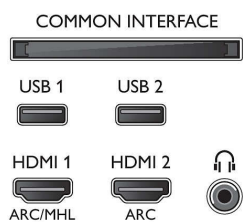

Spesifikasjoner

Ambilight

- Ambilight-funksjoner: Innebygd Ambilight+Hue, Musikk med Ambilight, Spillmodus, Tilpasser seg fargene på veggen, Lounge-modus
- Ambilight-versjon: På tre sider

Bilde/skjerm

- Sideforhold: 16:9
- Diagonal skjermstørrelse (tommer): 55 tommer
- Diagonal skjermstørrelse (cm): 139 cm
- Skjerm: 4K Ultra HD LED
- Paneloppløsning: 3840 x 2160

Connections

Side

Bottom

Spesifikasjoner

- Signalstyrkeindikasjon
- Tekst-tv: 1000-siders hypertext
- Støtter HEVC

Android-TV

- Operativsystem: Android™ 6.0 (Marshmallow)
- Forhåndsinstallerte apper: Filmer fra Google Play*, Musikk fra Google Play*, Google-søk, YouTube
- Minnestørrelse (Flash): kan utvides via USB-lagring, 16 GB*