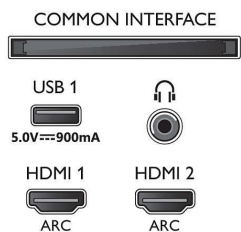

Szín és felület

- TV elülső rész: Halványezüst

Méret

- Készülék szélessége: 1233,6 mm
- Készülék magassága: 720,7 mm
- Készülék mélysége: 78,2 mm
- Termék tömege: 16,4 kg
- Készülék szélessége (állvánnyal együtt): 1233,6 mm
- Készülék magassága (állvánnyal együtt): 746,8 mm
- Készülék mélysége (állvánnyal együtt): 240,0 mm
- Termék tömege (+állvány): 18,9 kg
- Doboz szélessége: 1360,0 mm
- Doboz magassága: 860,0 mm
- Doboz mélysége: 160,0 mm
- Tömeg, a csomagolással együtt: 23,5 kg
- Állvány szélessége: 750,0 mm
- Állvány magassága: 26,1 mm
- Állvány mélysége: 240,0 mm
- Fali tartóval kompatibilis: 300 x 200 mm

Connections

Side

Bottom

Kiadás dátuma
2023-07-19

Verzió: 6.2.1

EAN: 87 18863 01998 6

© 2023 Koninklijke Philips N.V.
Minden jog fenntartva.

A műszaki adatok előzetes figyelmeztetés nélkül változhatnak. Minden védjegy a Koninklijke Philips N.V. céget, vagy az illető jogtulajdonost illeti