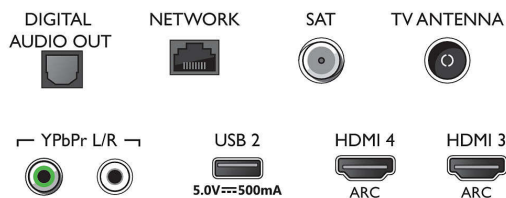

Csatlakoztathatóság

- HDMI csatlakozók száma: 4
- HDMI funkciók: 4K, Audió visszirányító csatorna
- Komponens bemenetek (YPbPr) száma: 1
- EasyLink (HDMI-CEC): Távvezérelt áthurokolás, Rendszer-hangvezérlés, Rendszerkészlet, Lejátszás egy gombnyomásra
- USB csatlakozók száma: 2
- Vezeték nélküli kapcsolat: Bluetooth 4.2, Wi-Fi 802.11n, 2x2, kétsávú
- Egyéb csatlakozások: Műholdas csatlakozó, Általános interfész plusz (CI+), Digitális audiokimenet (optikai), Ethernet-LAN RJ-45, Audió L/R bemenet, Fejhallgató-kimenet
- HDCP 2.2: Igen, az összes HDMI-n

Connections

Side

Bottom

Kiadás dátuma
2023-07-19

Verzió: 6.2.1

EAN: 87 18863 01998 6

© 2023 Koninklijke Philips N.V.
Minden jog fenntartva.

A műszaki adatok előzetes figyelmeztetés nélkül változhatnak. Minden védjegy a Koninklijke Philips N.V. céget, vagy az illető jogtulajdonost illeti