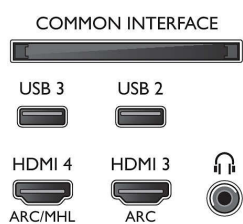

Billede/display

- Billedformat: 16:9
- Diagonal skærmstørrelse (tommer): 49 tommer
- Diagonal skærmstørrelse (metrisk): 123 cm
- Display: 4K Ultra HD LED
- Panelopløsning: 3840x2160

- Lysstyrke: 400 cd/m²

- Billedforbedring: Micro Dimming Pro, Ekstra høj opløsning, Pixel Precise Ultra HD, Perfect Natural Motion

Understøttet skærmopløsning

- Computerindgange på HDMI1/2: op til 4K UHD 3840 x 2160 @ 60 Hz
- Computerindgange på HDMI3/4: op til 4K UHD 3840 x 2160 @ 30Hz, op til FHD 1920 x 1080 @ 60 Hz
- Videoindgange på HDMI1/2: op til 4K UHD 3840 x

- 2160 @ 60 Hz

- Videoindgange på HDMI3/4: op til FHD 1920 x 1080 @ 60 Hz, op til 4K UHD 3840 x 2160 @ 30Hz

Tuner/modtagelse/transmission

- Digital TV: DVB-T/T2/T2-HD/C/S/S2
- Videoafspilning: NTSC, PAL, SECAM
- MPEG-support: MPEG-2, MPEG-4
- TV-programoversigt*: 8 dages elektronisk programguide
- Signalstyrke-indikation

Connections

Side

Rear

Specifikationer

- Tekst-TV: 1000 siders hypertext
- HEVC-understøttelse

Android TV

- OS: Android™ 6.0 (Marshmallow)
- Forudinstallerede apps: Google Play Film*, Google Play Musik*, Google-søgning, YouTube
- Hukommelsesstørrelse (Flash): kan udvides via USB-lagerenhed, 16 GB*