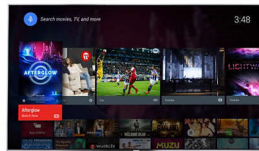

Quad Core + Android

Philips Quad Core-processor samarbejder med Android-plattformen og leverer en spændende spiloplevelse. Med Android på TV'et kan du navigere rundt, starte apps og afspille videoer på en måde, der er superhurtig, superintuitiv og supersjov.

Google Play

Google Play™ indeholder et katalog fyldt med spil i høj kvalitet til alle aldre. De er lige så fantastiske, som de er at spille, og er optimerede til brug på dit TV. Du behøver ikke at fylde huset op med endnu en spillekonsol. Med en universel USB-spilfjernbetjening kan du navigere rundt og spille uden besvær.

Cloud Gaming

Cloud Gaming tilbyder et omfattende onlinekatalog af spil i høj kvalitet til alle aldre, enhver smag og ethvert spilniveau. Vælg blot et spil, og spil det på dit TV!

DTS Premium Sound

Fantastiske TV-højtalere kræver et kraftigt behandlingsprogram, som bevarer renheden i det originale lydindhold. DTS Premium Suite er udviklet til at levere den oplevelse, som forbrugerne har vænnet sig til fra førsteklasses lydbehandling: Overvældende surroundlyd med fyldig, dyb bas og krystallklar samtale, som leveres med maksimal lydstyrke og uden svingninger, amplitudebegrænsning eller forvrængning.

Buestander med kromkant

Inspireret af arkitektur har Philips buestanderen har et moderne, afbalanceret, åbent design. Med poleret kromfinish af høj kvalitet og elegant bueeffekt tilføjer den stil til ethvert rum.