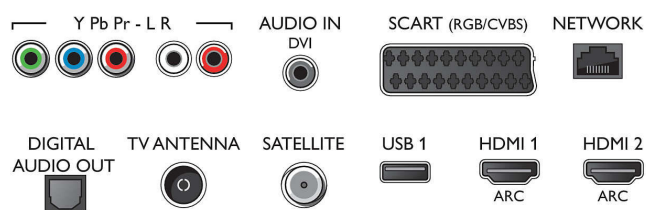

- Billedforbedring: Micro Dimming Pro, Ekstra høj opløsning, Pixel Precise Ultra HD, Perfect Natural Motion

Understøttet skærmopløsning

- Computerindgange på HDMI1/2: op til 4K UHD 3840 x 2160 @ 60 Hz
- Computerindgange på HDMI3/4: op til 4K UHD 3840 x 2160 @ 30Hz, op til FHD 1920 x 1080 @ 60 Hz
- Videoindgange på HDMI1/2: op til 4K UHD 3840 x

- 2160 @ 60 Hz

- Videoindgange på HDMI3/4: op til FHD 1920 x 1080 @ 60 Hz, op til 4K UHD 3840 x 2160 @ 30Hz

Tuner/modtagelse/transmission

- Digital TV: DVB-T/T2/T2-HD/C/S/S2
- Videoafspilning: NTSC, PAL, SECAM
- MPEG-support: MPEG-2, MPEG-4
- TV-programoversigt*: 8 dages elektronisk programguide
- Signalstyrke-indikation

Connections

Side

Rear

Specifikationer

- Tekst-TV: 1000 siders hypertext
- HEVC-understøttelse

Android TV

- OS: Android™ 6.0 (Marshmallow)
- Forudinstallerede apps: Google Play Film*, Google Play Musik*, Google-søgning, YouTube
- Hukommelsesstørrelse (Flash): kan udvides via USB-lagerenhed, 16 GB*