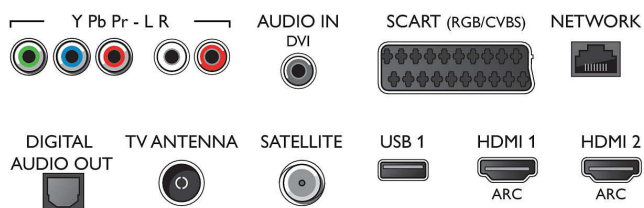

Izuzetno tanki 4K televizor sa sustavom Android TV™
189 cm (75") 4K Ultra HD LED televizor, Četverojezgreni, 16 GB, proširiv, DVB T/C/T2/T2-HD/S/S2

75PUS7101/12

Specifikacije

Ambilight

- Ambilight značajke: Ugrađeni Ambilight+hue, Ambilight Music, Način rada za igre, Mogućnost prilagodbe boji zida, Način rada sa svjetlom za opuštanje
- Ambilight verzija: s 3 strane

Slika/Prikaz

- Omjer širine i visine: 16:9
- Veličina dijagonale zaslona (inč): 75 inča
- Dijagonala zaslona (u cm): 189 cm
- Zaslona: 4K Ultra HD LED

- Rezolucija zaslona: 3840 x 2160
- Svjetlina: 400 cd/m²
- Program za obradu slike: Pixel Precise Ultra HD
- Napredne značajke slike: Micro Dimming Pro, Ultra Resolution, Perfect Natural Motion
- Najveći omjer osvijetljenja: 65 %

Podržana rezolucija zaslona

- Računalni ulazi na HDMI1/2: do 4K UHD 3840 x 2160 pri 60 Hz
- Računalni ulazi na HDMI3/4: do 4K UHD 3840 x 2160 pri 30 Hz, do FHD 1920 x 1080 pri 60 Hz

- Videoulazi na HDMI1/2: do 4K UHD 3840 x 2160 pri 60 Hz
- Videoulazi na HDMI3/4: do FHD 1920 x 1080 pri 60 Hz, do 4K UHD 3840 x 2160 pri 30 Hz

Tuner / Prijem / Prijenos

- Digitalni televizor: DVB-T/T2/T2-HD/C/S/S2
- Reprodukcijski videozapisi: NTSC, PAL, SECAM
- Podrška za MPEG: MPEG2, MPEG4
- Vodič kroz programe*: Elektronički vodič kroz programe za 8 dana
- Indikator jačine signala

Connections

Side

Rear