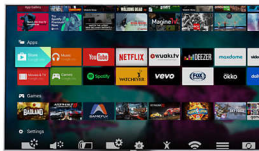

Televizijski sadržaj

Web-trgovina Google Play i galerija aplikacija tvrtke Philips prelaze granice tradicionalnog televizijskog programa kako bi vam stavile na raspolaganje veliku kolekciju filmova, televizijskih emisija, glazbe, aplikacija i igara na mreži. 16 GB proširive memorije znači da imate dovoljno prostora za pohranu svih omiljenih sadržaja i instaliranje još aplikacija.

Metalik otvorena pružna postolja

Uživajte u prekrasno dizajniranim otvorenim pružnim postoljima. Njihove su tanke nožice savršeno oblikovane za čist, arhitektonski izgled u kombinaciji s odgovarajućom količinom zakrivljenosti. Jedinstvena tamna kromirana završna obrada čini ih iznimno elegantnima.

Pixel Precise Ultra HD

PixelPrecise
ULTRA HD

Ljepota 4K Ultra HD televizora je u mogućnosti uživanja u svakom detalju. Tehnologija Pixel Precise Ultra HD tvrtke Philips pretvara bilo koju ulaznu sliku u zapanjujuću UHD rezoluciju na zaslonu. Uživajte u uglađenom i izoštreanom prikazu pokretne slike te izuzetnom kontrastu. Otkrijte dublje crne, blještave bijele, živopisne boje i prirodne nijanse kože – svaki put i iz bilo kojeg izvora.