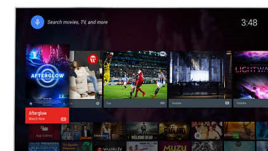

### Četverojezgreni procesor i Android

Četverojezgreni procesor tvrtke Philips u kombinaciji sa snagom koju donosi Android pruža uzbudljiv doživljaj igranja. Sustav Android na televizoru omogućava vam navigaciju, pokretanje aplikacija i reprodukciju videozapisa na način koji je izuzetno brz, intuitivan i zabavan.