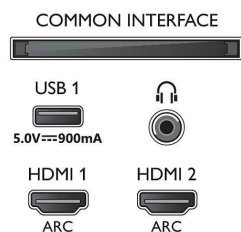

Attēls/displejs

- Malu attiecība: 16:9
- Ekrāna diagonāles garums (collas): 55 colla
- Ekrāna diagonāles garums (metriskajā sistēmā): 139 cm

- Displejs: 4K Ultra HD LED
- Panela izšķirtspēja: 3840x2160
- Attēlu programma: P5 Perfect Picture dzinis
- Attēla uzlabošana: Ultra Resolution, Micro Dimming Pro, 1700 ppi, Dolby Vision, HDR10+
- Ekrāna diagonāles garums (collas): 55 collas

Atbalstītā displeja izšķirtspēja

- Datora ievades visiem HDMI: HDR atbalsts, HDR10/ HLG, līdz 4K UHD 3840x2160 pie 60 Hz
- Video ievades visiem HDMI: līdz 4K UHD

3840x2160 pie 60 Hz, HDR atbalsts, HDR10/HLG (Hybrid Log Gamma), HDR10+/Dolby Vision

Connections

Side

Bottom

Specifikācijas

- Teleteksts: 1000 lapu hiperteksts
- HEVC atbalsts

Android TV

- OS: Android TV™ 9 (Pie)
- Iepriekš instalētās aplikācijas: Google Play Movies*, Google Play Music*, Google Search, YouTube
- Atmiņas izmērs (zibatmiņa): 16 GB*