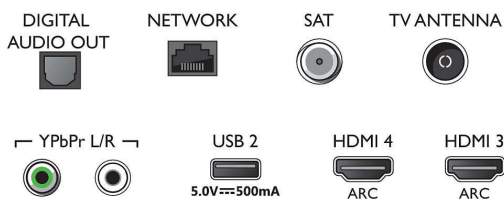

Connections

Side

Bottom

Specifikācijas

- Teleteksts: 1000 lapu hiperteksts
- HEVC atbalsts

Android TV

- OS: Android TV™ 9 (Pie)
- Iepriekš instalētās aplikācijas: Google Play Movies*, Google Play Music*, Google Search, YouTube
- Atmiņas izmērs (zibatmiņa): 16 GB*