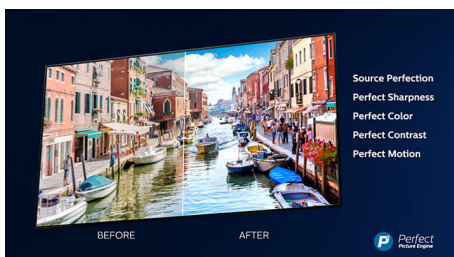

P5 Perfect Picture dzinis

Philips P5 dzinis nodrošina perfekti dzidrus attēlus, kas ir tikpat izcili, kā jūsu iecienītais

saturs. Ievērojami lielāks detalizācijas dziļums. Izteismīgas krāsas un dabiski ādas toni. Nepārspējami dzidrais kontrasts ļauj jums izbaudīt ikvienu attēla detaļu. Videoattēls ir nevainojami vienmērīgs.