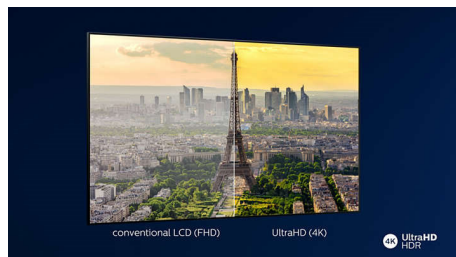

Atbalsta HDR10+

Jūsu Philips televizors ir sagatavots maksimāli izmantot HDR10+ video formāta sniegtās priekšrocības. Kontrasts, krāsas un spilgtuma līmeņi tiek individuāli pielāgoti katram kadram. Ēnas būs redzami dziļākas gan jaunākajos seriālos, gan spriedzes filmās. Spilgtas virsmas spīdēs. Krāsas būs dzīvākas.