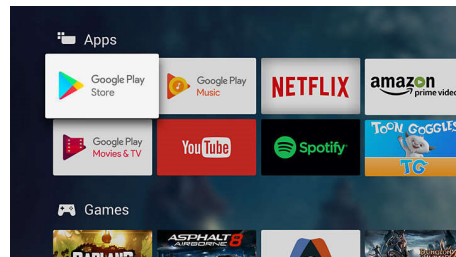

TV saturs

Ar Google Play Store un Philips aplikāciju galeriju jūs varat iegūt vairāk, nekā piedāvā tradicionālās TV programmas. Pieklūstiet tiešsaistē neierobežotam filmu, televīzijas raidījumu, mūzikas, aplikāciju un spēļu klāstam. Vēl vairāk iespēju.