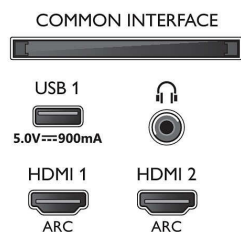

Attēls/displejs

- Malu attiecība: 16:9
- Ekrāna diagonāles garums (collas): 50 colla
- Ekrāna diagonāles garums (metriskajā sistēmā): 126 cm

- Displejs: 4K Ultra HD LED
- Panela izšķirtspēja: 3840x2160
- Attēlu programma: P5 Perfect Picture dzinis
- Attēla uzlabošana: Ultra Resolution, Micro Dimming Pro, 1700 ppi, Dolby Vision, HDR10+
- Ekrāna diagonāles garums (collas): 50 collas

Atbalstītā displeja izšķirtspēja

- Datora ievades visiem HDMI: HDR atbalsts, HDR10/ HLG, līdz 4K UHD 3840x2160 pie 60 Hz
- Video ievades visiem HDMI: līdz 4K UHD

3840x2160 pie 60 Hz, HDR atbalsts, HDR10/HLG (Hybrid Log Gamma), HDR10+/Dolby Vision

Connections

Side

Bottom

Specifikācijas

- Teleteksts: 1000 lapu hiperteksts
- HEVC atbalsts

Android TV

- OS: Android TV™ 9 (Pie)
- Iepriekš instalētās aplikācijas: Google Play Movies*, Google Play Music*, Google Search, YouTube
- Atmiņas izmērs (zibatmiņa): 16 GB*