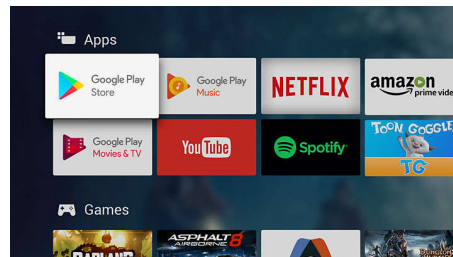

TV saturs

Ar Google Play Store un Philips aplikāciju galeriju jūs varat iegūt vairāk, nekā piedāvā tradicionālās TV programmas. Pieklūstiet tiešsaistē neierobežotam filmu, televīzijas raidījumu, mūzikas, aplikāciju un spēļu klāstam. Vēl vairāk iespēju.

MI balss vadība.

Vadiet savu Philips Android televizoru ar balsi. Vai vēlaties spēlēt spēles, skatīties Netflix vai meklēt saturu un lietotnes Google Play veikalā? Vienkārši pasakiet savam televizoram. Jūs varat vadīt arī visas ar Google Assistant saderīgas viedās mājas ierīces, piemēram, aptumšot apgaismojumu vai iestatīt termostatu filmu vakarā – nemaz nepametot dīvānu. Laiks, kad jāmeklē televizora pults, ir pagājis. Tagad jūs varat izmantot balsi, lai vadītu savu Philips viedo televizoru, izmantojot ierīces, kurās iespējots pakalpojums Alexa, piemēram Amazon Echo. Ar Alexa jūs varat ieslēgt televizoru, pārslēgt kanālu, pārslēgties uz spēļu konsoli un daudz ko citu.

Izteikti efekti

Skaidrs, dzidrs dialogs. Izteikti efekti.

Labi balansēta skaņa

Labi balansēta skaņa no pilna diapazona skaļruņiem.

Kompakts dizains

Slaidis dizains. Tīva metāla ekrāna apmale un metāla grozāms statīvs