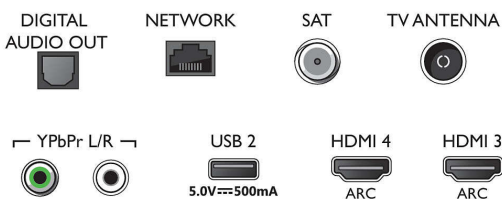

Attēls/displejs

- Malu attiecība: 16:9
- Ekrāna diagonāles garums (collas): 50 colla
- Ekrāna diagonāles garums (metriskajā sistēmā): 126 cm

- Displejs: 4K Ultra HD LED
- Panela izšķirtspēja: 3840x2160
- Attēlu programma: P5 Perfect Picture dzinis
- Attēla uzlabošana: Ultra Resolution, Micro Dimming Pro, 1700 ppi, Dolby Vision, HDR10+
- Ekrāna diagonāles garums (collas): 50 collas

Connections

Side

Bottom

Specifikācijas

- Teleteksts: 1000 lapu hiperteksts
- HEVC atbalsts

Android TV

- OS: Android TV™ 9 (Pie)
- Iepriekš instalētās aplikācijas: Google Play Movies*, Google Play Music*, Google Search, YouTube
- Atmiņas izmērs (zibatmiņa): 16 GB*