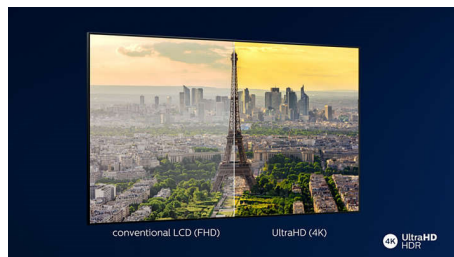

Atbalsta HDR10+

Jūsu Philips televizors ir sagatavots maksimāli izmantot HDR10+ video formāta sniegtās priekšrocības. Kontrasts, krāsas un spilgtuma līmeņi tiek individuāli pielāgoti katram kadram. Ēnas būs redzami dziļākas gan jaunākajos seriālos, gan spriedzes filmās. Spilgtas virsmas spīdēs. Krāsas būs dzīvākas.