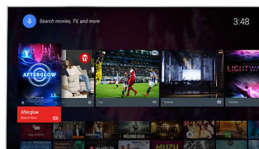

Czterordzeniowy procesor i system Android

Czterordzeniowy procesor firmy Philips łączy się z mocą systemu Android, zapewniając niesamowite wrażenia podczas grania. Dzięki systemowi Android w telewizorze możesz nawigować, uruchamiać aplikacje i odtwarzać filmy w niezwykle szybki, intuicyjny i przyjemny sposób.