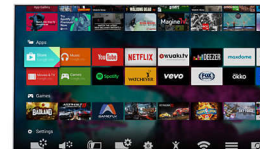

Programy telewizyjne

Sklep Google Play i galeria aplikacji Philips to sposób na wyjście poza tradycyjne programowanie telewizji — teraz czeka na Ciebie duży pakiet filmów, programów telewizyjnych, materiałów muzycznych, aplikacji i gier dostępnych przez Internet. 16 GB pamięci z możliwością rozszerzenia oznacza dużą ilość miejsca do zapisywania ulubionych treści i instalowania większej liczby aplikacji.

Przetwarzanie dźwięku

Podmuch wiatru, spadający na ziemię liść, dźwięk opon sunących po drodze. To właśnie drobne detale ożywiają obraz. Technologia przetwarzania dźwięku firmy Philips łączy te detale niezrównaną wyrazistością dźwięku. Usłyszysz wszystko tak, jak zaplanował reżyser, dzięki procesowi miksowania dźwięku na poziomie studyjnym. Obsługuje on oryginalne materiały audio i poprawia dźwięk wtedy, kiedy jest to konieczne. Głębokie basy, wyraźne dialogi i zachwycająca dokładność to dopiero początek.

Dźwięk DTS Premium

Wspaniałe głośniki telewizora potrzebują wydajnego systemu przetwarzania, który zachowa czystość oryginalnych materiałów audio. Technologia DTS Premium Sound została opracowana, aby zapewnić użytkownikom jakość, jakiej można oczekiwać od sprzętu wysokiej klasy: otaczający dźwięk przestrzenny, głębokie i bogate brzmienie basów oraz niezwykle wyraźne dialogi przy wysokich poziomach głośności — bez zniekształceń, wahań i ścinania pasma.