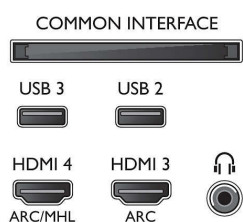

Dane techniczne

Ambilight

- Funkcje Ambilight: Wbudowane funkcje Ambilight + Hue, Ambilight Muzyka, Tryb gry, Dostosowywanie się do koloru ściany, Tryb Lounge
- Wersja Ambilight: 3-stronny

Obraz/wyświetlacz

- Format obrazu: 16:9
- Przekątna ekranu (cale): 49 cali
- Przekątna ekranu (cm): 123 cm
- Wyświetlacz: LED 4K Ultra HD

- Rozdzielczość panelu: 3840 x 2160
- Jasność: 400 cd/m²
- Funkcje poprawy obrazu: Micro Dimming Pro, Ultra Resolution, Pixel Precise Ultra HD, Perfect Natural Motion
- Szczytowy współczynnik luminacji: 65 %

Obsługiwana rozdzielczość ekranu

- Sygnal z komputera — wejścia HDMI1/2: maksymalna rozdzielczość 4K UHD: 3840 x 2160 przy 60 Hz
- Sygnal z komputera — wejścia HDMI3/4:

maksymalna rozdzielczość 4K UHD: 3840 x 2160 przy 30 Hz, maksymalna rozdzielczość FHD: 1920 x 1080 przy 60 Hz

- Sygnal wideo — wejścia HDMI1/2: maksymalna rozdzielczość 4K UHD: 3840 x 2160 przy 60 Hz
- Sygnal wideo — wejścia HDMI3/4: maksymalna rozdzielczość FHD: 1920 x 1080 przy 60 Hz, maksymalna rozdzielczość 4K UHD: 3840 x 2160 przy 30 Hz

Tuner/Odtwarzanie/Transmisja

- Telewizja cyfrowa: DVB-T/T2/T2-HD/C/S/S2

Connections

Side