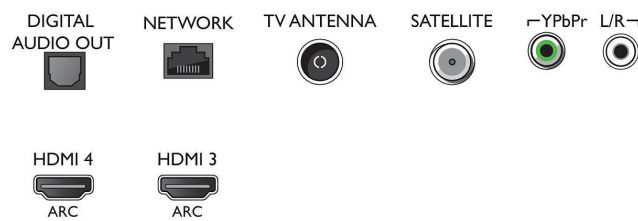

Υποστηριζόμενη ανάλυση οθόνης

- Είσοδοι υπολογιστή σε HDMI1/2: έως 4K UHD, 3840 x 2160, στα 60Hz, Με υποστήριξη HDR, HDR10/ HLG
- Είσοδοι υπολογιστή σε HDMI3/4: έως 4K UHD, 3840 x 2160, στα 60Hz

55PUS8503/12

- Είσοδοι βίντεο σε HDMI1/2: έως 4K UHD, 3840 x 2160, στα 60Hz, Με υποστήριξη HDR, HDR10/ HLG
- Είσοδοι βίντεο σε HDMI3/4: έως 4K UHD, 3840 x 2160, στα 60Hz

Δέκτης/Λήψη/Μετάδοση

- Ψηφιακή τηλεόραση: DVB-T/T2/T2-HD/C/S/S2
- Αναπαραγωγή βίντεο: NTSC, PAL, SECAM
- Υποστήριξη MPEG: MPEG2, MPEG4
- Οδηγός τηλεοπτικού προγράμματος*: Electronic Program Guide 8 ημερών

Connections

Side

Bottom

Εξαιρετικά λεπτή τηλεόραση Android 4K UHD LED

Τηλεόραση 139 εκ. (55") με Ambilight Δείκτης απόδοσης εικόνας 2800, HDR premium WCG 90%, P5 Perfect Picture Engine

Προδιαγραφές

- Ένδειξη ισχύος σήματος
- Teletext: Hypertext 1000 σελίδων
- Υποστήριξη HEVC