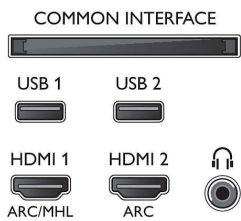

Εξαιρετικά λεπτή τηλεόραση Android 4K UHD LED

Τηλεόραση 139 εκ. (55") με Ambilight Δείκτης απόδοση εικόνας 2800, HDR premium WCG 90%, P5 Perfect Picture Engine

Προδιαγραφές

Ambilight

- Χαρακτηριστικά Ambilight: Ενσωματωμένο Ambilight+Hue, Ambilight για μουσική, Λειτουργία παιχνιδιού, Ανάλογα με το χρώμα του τοίχου, Λειτουργία Lounge
- Έκδοση Ambilight: 3 πλευρών

Εικόνα/Οθόνη

- Αναλογία Εικόνας: 16:9
- Μήκος διαγωνίου οθόνης (ίντσες): 55 ίντσες
- Μήκος διαγωνίου οθόνης (μετρικό): 139 εκ.
- Οθόνη: 4K Ultra HD LED

- Ανάλυση οθόνης: 3840 x 2160
- Picture Engine: P5 Perfect Picture Engine
- Βελτίωση εικόνας: Micro Dimming Pro, Ultra Resolution, Ευρύ χρωματικό φάσμα 90% DCI/P3, HDR Premium, 2800 PPI

Υποστηριζόμενη ανάλυση οθόνης

- Είσοδοι υπολογιστή σε HDMI1/2: έως 4K UHD, 3840 x 2160, στα 60Hz, Με υποστήριξη HDR, HDR10/ HLG
- Είσοδοι υπολογιστή σε HDMI3/4: έως 4K UHD, 3840 x 2160, στα 60Hz

55PUS8503/12

- Είσοδοι βίντεο σε HDMI1/2: έως 4K UHD, 3840 x 2160, στα 60Hz, Με υποστήριξη HDR, HDR10/ HLG
- Είσοδοι βίντεο σε HDMI3/4: έως 4K UHD, 3840 x 2160, στα 60Hz

Δέκτης/Λήψη/Μετάδοση

- Ψηφιακή τηλεόραση: DVB-T/T2/T2-HD/C/S/S2
- Αναπαραγωγή βίντεο: NTSC, PAL, SECAM
- Υποστήριξη MPEG: MPEG2, MPEG4
- Οδηγός τηλεοπτικού προγράμματος*: Electronic Program Guide 8 ημερών

Connections

Side