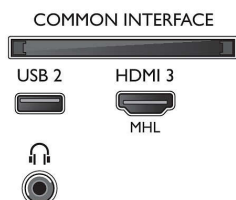

Napajanje

- Omrežno napajanje: 220–240 V AC, 50/60 Hz
- Temperatura okolja: 5 °C do 35 °C
- Poraba energije v stanju pripravljenosti: $\leq 0,3\text{ W}$
- Razred na energetske oznaki: A+
- Moč na energetske oznaki EU: 61 W
- Funkcije varčevanja z energijo: Časovnik za samodejni izklop, Izklop slike (za radio)
- Poraba energije v izklopljenem stanju: 0,3
- Letna poraba energije: 90 kWh
- Vsebnost svinca: Da*
- Vsebnost živega srebra: 0 mg

Dodatna oprema

- Priložena dodatna oprema: Daljinski upravljalnik, 2 bateriji AAA, Napajalni kabel, vodnik za hiter začetek, Brošura s pravnimi in varnostnimi informacijami, Namizno stojalo

Dimenzije

- Širina izdelka: 1128,4 mm
- Višina izdelka: 653 mm
- Globina izdelka: 83,2 mm
- Teža izdelka: 12,8 kg
- Širina izdelka (s stojalom): 1128,4 mm
- Višina izdelka (s stojalom): 715,6 mm
- Globina izdelka (s stojalom): 262,8 mm
- Teža izdelka (s stojalom): 15,4 kg
- Širina škatle: 1330 mm
- Višina škatle: 770 mm
- Globina škatle: 150 mm
- Teža vključno z embalažo: 19,24 kg
- Združljiv s stenskim nosilcem: 200 x 200 mm
- Širina televizijskega stojala: 601,1 mm

Connections

Side