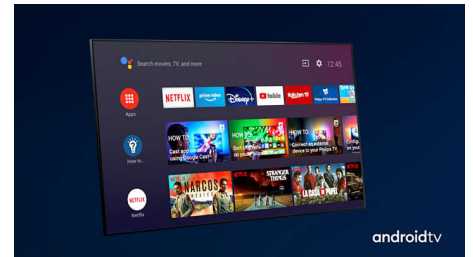

Ganske enkelt smart. Android TV

Dit Philips Android TV giver dig det indhold, du ønsker – når du ønsker det. Du kan tilpasse startskærmen til at vise dine foretrukne apps, så det er nemt at begynde at streamer film og programmer, du elsker. Eller fortsætte, hvor du slap.