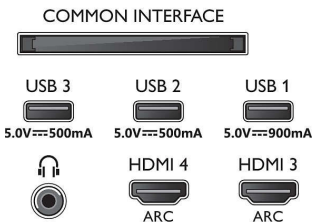

Connections

Side