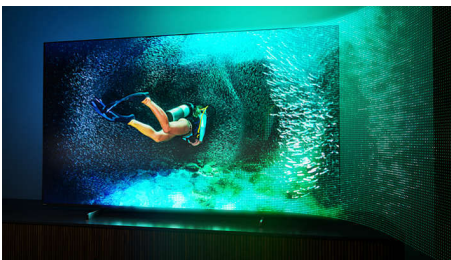

Mini LED-TV

Dit Philips Mini LED-TV understøtter alle de primære HDR-formater og giver dig et virkelig imponerende storskærmsbillede med dybe sorte nuancer og naturtro farver. Mere end tusind intelligente baggrundsbelysningszoner dæmpes eller øges uafhængigt og aktiverer knivskarp kontrast og ægte dybde.