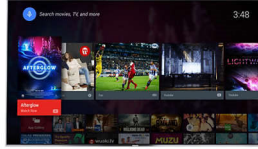

Quad Core + Android

A Philips Quad Core processzor és az Android erejének találkozási pontja az izgalmas játékelmény érdekében. Ezen a szupergyors, hihetetlenül intuitív és szórakoztató Androidos TV-n kedvére navigálhat, indíthat el alkalmazásokat és nézhet videókat.

Google Play

A Google Play™ kiváló minőségű játékok széles választékát nyújtja minden korosztály számára. A TV-jén való használatra optimalizálva, a teljesítményüknek megfelelő megjelenéssel. Nem kell a házat zsúfoltabbá tennie még egy játékkonzollal, mivel az univerzális USB játékvezérlővel könnyedén navigálhat és játszhat.

Cloud Gaming

A Cloud Gaming kiváló minőségű játékok széles választékát nyújtja mindenki számára, bármilyen korosztályú, ízlésű és szintű játékos is legyen. Válasszon ki egy játékot, majd játsszon vele a TV-jén!

DTS Premium Sound

A nagyszerű TV-hangszórók hatékony jelfeldolgozó rendszert igényelnek, amely megőrzi az eredeti hanganyag tisztaságát. A DTS Premium Suite pontosan olyan élményt nyújt a felhasználónak, amelyet elvár a csúcskategóriás hangfeldolgozástól: magával ragadó surround hangzás, telt és gazdag mély hangok, valamint kristálytisza dialógusok, melyeket maximális hangerőn, szintingadozástól, szintatárolástól és torzítástól mentesen élvezhet.