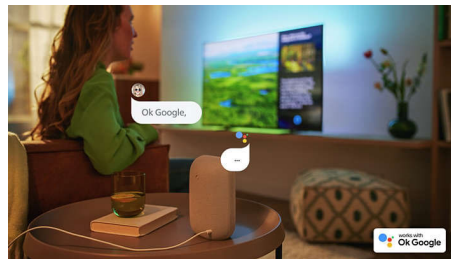

Compatible con los principales formatos HDR

Tu televisor 4K UHD de Philips es compatible con los principales formatos HDR, incluido Dolby Vision. Tanto si se trata de una serie imprescindible como del videojuego más reciente, las sombras serán más profundas; las superficies, más brillantes y los colores, más reales.

Diseño atractivo y fino

¿Buscas un televisor que se adapte a tu habitación? Este Smart TV 4K está vestido para la ocasión. La pantalla prácticamente sin bisel combina con casi cualquier diseño interior y su soporte fino hace que parezca que la pantalla está flotando sobre la unidad de TV o la mesa.

Bisel plateado. Soporte fino.

Bisel plateado. Soporte fino.

Control por voz con IA

Presiona un botón del control remoto para hablar con el Asistente de Google. Controla el

70PUD7906/44

televisor o los dispositivos inteligentes para el hogar compatibles con el Asistente de Google utilizando tu voz.