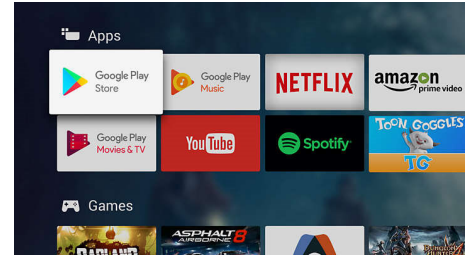

TV sisu

Google Play Store ja Philipsi rakenduste galerii pakuvad rohkem kui tavalised telesaated. Nautige internetis lõputult filme, telesaateid, muusikat, rakendusi ja mängu. On, mida nautida.

AI hääljuhtimine.