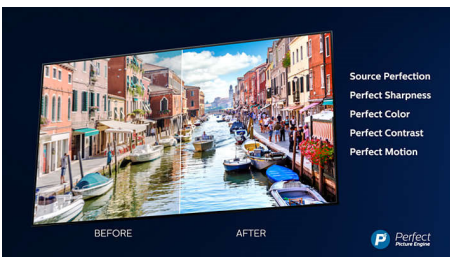

Pildiparandusmootor P5 Perfect

Philipsi pildiparandusmootor P5 tagab, et pilt on sama suurepärase kui teie lemmiksisu.

Üksikasjad on märgatavalt sügavamad. Värvid on erksad ja nahatoonid loomulikud. Kontrast on nii terav, et panete tähele iga detaili. Ja liikumine on nii sujuv, et te ei kaota palli kunagi silmist, olenemata mängu kiirusest.