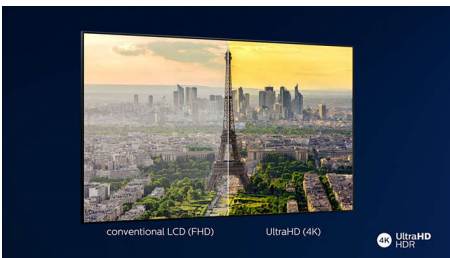

4K UHD

Ere 4K LED TV. Värvikirev HDR-pilt. Sujuv liikumine. Philips 4K UHD TV tagab teile värvikirevama ja selgema kontrastsusega pildi. Nautige suuremat sügavust ja sujuvat liikumist. Suurepärase nii filmide, telesaadete kui ka mängude edastamine ja seda allikast olenemata.