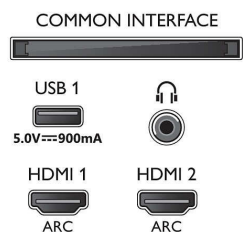

Spetsifikatsioon

Ambilight

- Ambilighti funktsioonid: Sisseehitatud Ambilight+hue, Ambilight muusikas, Mängurežiim, Kohandamine seinavärviga, Salongi režiim
- Ambilighti versioon: 3 küljel

Pilt/Ekraan

- Kuvasuhe: 16 : 9
- Ekraani diagonaalsuurus (sentimeetrites): 126 cm
- Ekraan: 4K Ultra HD LED-teler
- Paneeli eraldusvõime: 3840 × 2160

- Pildimootor: Pildiparandusmootor P5 Perfect
- Pildiparandus: Ülikõrge lahutusvõime, HDR10+, Dolby Vision, Micro Dimming Pro, 1700 PPI
- Ekraani diagonaalsuurus (tollides): 50 tolli

Toetatavad ekraani lahutusvõimed

- Arvutisendid on kõigil HDMI pesadel: HDR-toega, HDR10/ HLG, kuni 4K UHD 3840x2160 @60Hz
- Videosendid on kõigil HDMI pesadel: kuni 4K UHD 3840 x 2160 60Hz juures, HDR tugi, HDR10/

HLG (Hybrid Log Gamma), HDR10+/Dolby Vision

Tuuner/Vastuvõtt/Ülekanne

- Digi-TV: DVB-T/T2/T2-HD/C/S/S2
- Video taasesitus: NTSC, PAL, SECAM
- MPEG-tugi: MPEG2, MPEG4
- Telekava*: 8 päeva elektrooniline telekava
- Signaalitugevuse näidik
- Teletekst: 1000 lehekülge hüperteksti
- HEVC tugi

Connections

Side