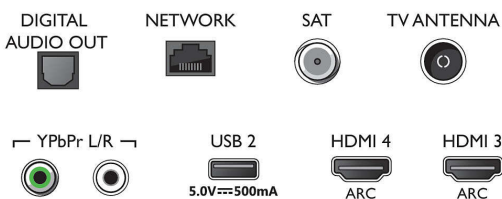

Connections

Side

Bottom

Spetsifikatsioon

Android TV

- OS: Android TV™ 9 (Pie)
- Eelnevalt paigaldatud rakendused: Google Play filmid*, Google Play muusika*, Google Search, YouTube
- Mälu maht (välkmälu): 16 GB*