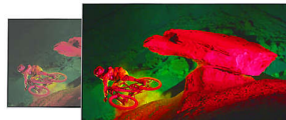

Premium Color

Philips Premium Color vereint einen, um 85 % erweiterten Farbumfang, mit der Verarbeitung von 4 Billionen Farben. Mit einer um ein Vielfaches höheren Farbauflösung und brillanten, satten Farben vergessen Sie völlig, dass Sie einen Bildschirm ansehen.