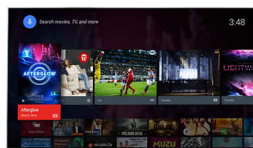

Quad Core und Android

Der Philips Quad Core-Prozessor trifft auf die Leistung von Android – das sorgt für ein aufregendes Spielerlebnis. Mit Android auf Ihrem Fernseher können Sie schnell und intuitiv durch Apps navigieren, sie starten und Videos abspielen.

Angewinkelter, zentraler Standfuß

Wir haben uns für eine moderne Hochglanzoberfläche in Silber als Grundlage für unseren angewinkelten, zentralen Standfuß entschieden und diesen mit einer sehr schmalen, angewinkelten Halterung kombiniert, sodass sich der Fernseher perfekt in jede moderne Einrichtung einfügt.