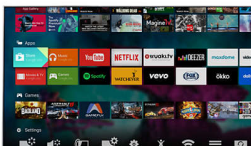

Fernsehinhalte

Der Google Play Store und die Philips App-Galerie gehen über das herkömmliche Fernsehprogramm hinaus und bieten Ihnen eine große Onlinesammlung von Filmen, Fernsehen, Musik, Apps und Spielen. 16 GB erweiterbarer Speicher bedeutet, dass Sie über genügend Platz zum Speichern Ihrer Lieblingsinhalte und zum Installieren weiterer Apps verfügen.