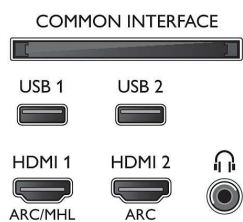

- Computeringangen op HDMI1/2: tot 4K UHD 3840 x 2160 bij 60 Hz
- Computeringangen op HDMI3/4: tot 4K UHD 3840 x 2160 bij 30Hz, tot FHD 1920 x 1080 bij 60 Hz

- Video-ingangen op HDMI1/2: tot 4K UHD 3840 x 2160 bij 60Hz
- Video-ingangen op HDMI3/4: tot 4K UHD 3840 x 2160 bij 30Hz, tot FHD 1920 x 1080 bij 60 Hz

Connections

Side

Bottom

Specificaties

- Teletekst: 1000 pagina's Hypertext
- HEVC-ondersteuning

Android TV

- Besturingssysteem: Android™ 6.0 (Marshmallow)
- Vooraf geïnstalleerde apps: Google Play Movies*, Google Play Music*, Google Search, YouTube
- Geheugen (flash): 16 GB*, Uitbreidbaar via USB-opslag