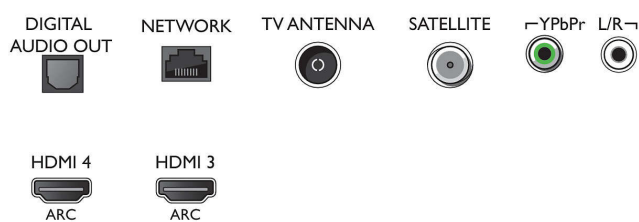

- Computeringangen op HDMI1/2: tot 4K UHD 3840 x 2160 bij 60 Hz
- Computeringangen op HDMI3/4: tot 4K UHD 3840 x 2160 bij 30Hz, tot FHD 1920 x 1080 bij 60 Hz

- Video-ingangen op HDMI1/2: tot 4K UHD 3840 x 2160 bij 60Hz
- Video-ingangen op HDMI3/4: tot 4K UHD 3840 x 2160 bij 30Hz, tot FHD 1920 x 1080 bij 60 Hz

Tuner/ontvangst/transmissie

- Digitale TV: DVB-T/T2/T2-HD/C/S/S2
- Videoweergave: NTSC, PAL, SECAM
- MPEG-ondersteuning: MPEG2, MPEG4
- TV-programmagids*: Elektronische programmagids voor 8 dagen
- Signaalsterkte-indicator

Connections

Side

Bottom

Specificaties

- Teletekst: 1000 pagina's Hypertext
- HEVC-ondersteuning

Android TV

- Besturingssysteem: Android™ 6.0 (Marshmallow)
- Vooraf geïnstalleerde apps: Google Play Movies*, Google Play Music*, Google Search, YouTube
- Geheugen (flash): 16 GB*, Uitbreidbaar via USB-opslag