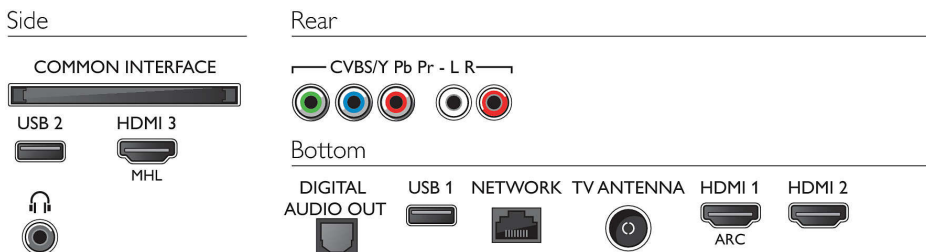

Tápellátás

- Hálózati tápellátás: 220–240 V AC, 50/60 Hz
- Környezeti hőmérséklet: 5 °C-tól 35 °C-ig
- Fogyasztás készenléti üzemmódban: $0,3\text{ W}$
- Energiacímke-osztály: A+
- EU energiacímke szerinti teljesítmény: 45 W
- Energiamegtakarítási funkciók: Automatikusan kikapcsoló időzítő, Kép némítása (rádióhoz)
- Energiafogyasztás kikapcsolt módban: 0,3
- Éves energiafogyasztás: 66 kWh
- Ólomtartalom: Igen*
- Higanytartalom: 0 mg

Tartozékok

- Mellékelt tartozékok: Távezérlő, 2 db AAA elem, Hálózati tápkábel, Gyors üzembe helyezési útmutató, Jogi és biztonsági brosúra, Asztali állvány

Méret

- Készülék szélessége: 971,3 mm
- Készülék magassága: 563,53 mm
- Készülék mélysége: 77,3 mm
- Termék tömege: 9,18 kg
- Készülék szélessége (állvánnyal együtt): 971.3 mm
- Készülék magassága (állvánnyal együtt): 626.4 mm
- Készülék mélysége (állvánnyal együtt): 212.06 mm
- Termék tömege (+állvány): 11.22 kg
- Doboz szélessége: 1150 mm
- Doboz magassága: 680 mm
- Doboz mélysége: 150 mm
- Tömeg, a csomagolással együtt: 14,27 kg
- Fali tartóval kompatibilis: 200 x 200 mm
- TV-állvány szélessége: 569.47 mm

Connections

Kiadás dátuma
2023-10-04

Verzió: 9.1.1

EAN: 87 18863 01170 6

© 2023 Koninklijke Philips N.V.
Minden jog fenntartva.

A műszaki adatok előzetes figyelmeztetés nélkül változhatnak. Minden védjegy a Koninklijke Philips N.V. céget, vagy az illető jogtulajdonost illeti

www.philips.com

* Az elektronikus műsorfüzet (EPG) és a tényleges megtekinthetőség (legfeljebb 8 napig) ország- és szolgáltatófüggő.

* Éves energiafogyasztás kWh-ban – a televízió 365 napon át tartó, napi 4 órányi működtetéséhez szükséges áramfogyasztást alapul véve. A tényleges energiafogyasztás a televízió használati módjától függ.

* Az eszköz alkalmas a magyarországi földfelszíni, szabad hozzáférésű digitális televíziós műsorszórás vételére.

* (Philips) csak adott Philips lejátszó készülékkel kompatibilis.

* A Philips TV Remote alkalmazás és a kapcsolódó funkciók a TV-típusok, szolgáltatók és országok, valamint az intelligens készülékek és operációs rendszereik függvényében változhatnak. További részletek: www.philips.com/TVRemoteapp.

* A Smart TV alkalmazás-kínálat a TV-típusonként és országonként változik. További részletek: www.philips.com/smarttv.

* USB felvétel csak digitális csatornákról készíthető, és előfordulhat, hogy a felvételeket korlátozza a műsorszórás másolásvédelme (CI+). Az egyes országokra és csatornákra eltérő korlátozások vonatkozhatnak.

* A csatlakoztathatóság a WiFi Miracast tanúsítvány Android 4.2 vagy későbbi rendszer függvénye. További részletekért tanulmányozza készüléke dokumentációját.

* A készüléknek csak bizonyos részei vagy alkotóelemei tartalmaznak ólmot, amelyek esetében az RoHS irányelv nem tartalmaz technológiai alternatívákat.