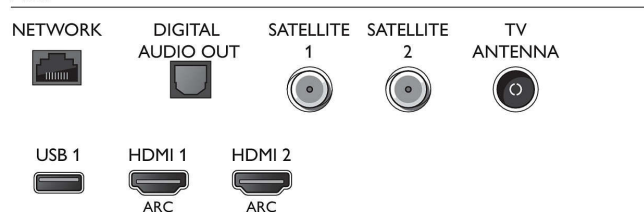

Εξαιρετικά λεπτή τηλεόραση Android 4K UHD OLED

Τηλεόραση 139 εκ. (55") με Ambilight Δείκτης απόδοσης εικόνας 3100, HDR Perfect WCG 99%, Perfect Pixel Ultra HD

Προδιαγραφές

Ambilight

- Χαρακτηριστικά Ambilight: Ενσωματωμένο Ambilight+Hue, Ambilight για μουσική, Λειτουργία παιχνιδιού, Ανάλογα με το χρώμα του τοίχου, Λειτουργία Lounge
- Έκδοση Ambilight: 3 πλευρών

Εικόνα/Οθόνη

- Αναλογία Εικόνας: 16:9

- Μήκος διαγωνίου οθόνης (ίντσες): 55 ίντσες
- Μήκος διαγωνίου οθόνης (μετρικό): 139 εκ.
- Οθόνη: 4K Ultra HD LED
- Ανάλυση οθόνης: 3840 x 2160
- Picture Engine: Perfect Pixel Ultra HD
- Βελτίωση εικόνας: Ultra Resolution, Perfect Natural Motion, Micro Dimming Premium
- Κορυφαία απόδοση φωτισμού: 65 %

55POS901F/12

Υποστηριζόμενη ανάλυση οθόνης

- Είσοδοι υπολογιστή σε όλες τις θύρες HDMI: έως 4K UHD, 3840 x 2160, στα 60Hz
- Είσοδοι βίντεο σε όλες τις θύρες HDMI: έως 4K UHD 3840 x 2160 στα 60Hz

Δέκτης/Λήψη/Μετάδοση

- Ψηφιακή τηλεόραση: DVB-T/T2/T2-HD/C/S/S2
- Αναπαραγωγή βίντεο: NTSC, PAL, SECAM

Connections

Side

Rear