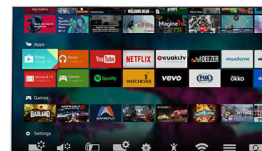

Τηλεοπτικό περιεχόμενο

Το Google Play Store και η συλλογή εφαρμογών Philips αναβαθμίζουν την ψυχαγωγία σας με μια μεγάλη ηλεκτρονική συλλογή από ταινίες, τηλεοπτικά προγράμματα, μουσική, εφαρμογές και παιχνίδια. Με 16 GB επεκτάσιμης μνήμης, θα έχετε άφθονο χώρο για να αποθηκεύσετε όλο το αγαπημένο σας περιεχόμενο και να εγκαταστήσετε περισσότερες εφαρμογές.

Ορατή απόδοση ήχου

Κορυφαίος ήχος και λεπτή κατασκευή. Απολαύστε απίστευτες ψηλές και ζωντανές μεσαίες συχνότητες, χάρη στους πολλούς μικρο-οδηγούς της κομψής μπάρας ηχείων. Όταν ακούτε κάθε ψίθυρο, βήμα και τρίξιμο στο πάτωμα, μπορείτε να φανταστείτε πόσο καθαρά θα ακούτε τις συγκρούσεις, τους κρότους και τις εκρήξεις. Τα μπάσα δεν θυσιάζονται ούτε στο ελάχιστο, χάρη στα στρατηγικά τοποθετημένα οπίσθια ηχεία, που εξασφαλίζουν βαθύ και πλούσιο ήχο. Αυτή η τηλεόραση έχει ήχο αντάξιο της εμφάνισής της.

Ισχυρός ήχος 30W

Ισχυρή επεξεργασία ήχου για ασύγκριτη ισχύ 30W