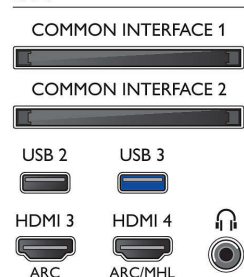

Εξαιρετικά λεπτή τηλεόραση Android 4K UHD OLED

Τηλεόραση 139 εκ. (55") με Ambilight Δείκτης απόδοσης εικόνας 3100, HDR Perfect WCG 99%, Perfect Pixel Ultra HD

Προδιαγραφές

Ambilight

- Χαρακτηριστικά Ambilight: Ενσωματωμένο Ambilight+Hue, Ambilight για μουσική, Λειτουργία παιχνιδιού, Ανάλογα με το χρώμα του τοίχου, Λειτουργία Lounge
- Έκδοση Ambilight: 3 πλευρών

Εικόνα/Οθόνη

- Αναλογία Εικόνας: 16:9

- Μήκος διαγωνίου οθόνης (ίντσες): 55 ίντσες
- Μήκος διαγωνίου οθόνης (μετρικό): 139 εκ.
- Οθόνη: 4K Ultra HD LED
- Ανάλυση οθόνης: 3840 x 2160
- Picture Engine: Perfect Pixel Ultra HD
- Βελτίωση εικόνας: Ultra Resolution, Perfect Natural Motion, Micro Dimming Premium
- Κορυφαία απόδοση φωτισμού: 65 %

55POS901F/12

Υποστηριζόμενη ανάλυση οθόνης

- Είσοδοι υπολογιστή σε όλες τις θύρες HDMI: έως 4K UHD, 3840 x 2160, στα 60Hz
- Είσοδοι βίντεο σε όλες τις θύρες HDMI: έως 4K UHD 3840 x 2160 στα 60Hz

Δέκτης/Λήψη/Μετάδοση

- Ψηφιακή τηλεόραση: DVB-T/T2/T2-HD/C/S/S2
- Αναπαραγωγή βίντεο: NTSC, PAL, SECAM

Connections

Side