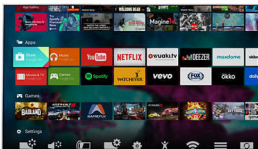

TV-sisältö

Google Play Store ja Philipsin sovellusgalleria laajentavat television viihdevalikoimaa: verkosta löydät valtavan valikoiman elokuvia, TV-ohjelmia, musiikkia, sovelluksia ja pelejä. 16 Gt:n vakimuisti on laajennettavissa ja tarjoaa reilusti tallennustilaa sovelluksille ja muulle sisällölle.

Pixel Precise Ultra HD

PixelPrecise
ULTRA HD

4K Ultra HD -television kauneus piilee jokaisessa yksityiskohdassa. Philips Pixel Precise Ultra HD -prosessori muuttaa minkä tahansa kuvasignaalin UHD-tarkkuuteen kuvaruudullasi. Lopputulos on sulavasti liikkuva ja terävä kuva, jossa on poikkeuksellinen kontrasti. Ihaile syviä mustia, puhtaita valkoisia, eloisia värejä ja luonnollisia ihonsävyjä – ohjelmälähteestä riippumatta.