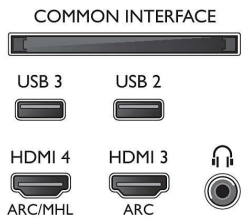

Tekniset tiedot

Ambilight

- Ambilight-ominaisuudet: Ambilight+hue vakiovarusteena, Ambilight Music, Pelitila, Mukautuu seinän väriin, Lounge-tila
- Ambilight-versio: 3 sivulla

Kuva/näyttö

- Kuvasuhde: 16:9
- Ruudun halkaisija (tuuma): 55 tuumaa
- Ruudun halkaisija (cm): 139 cm
- Näyttö: 4K Ultra HD LED
- Näytön resoluutio: 3840 x 2160

- Kirkkaus: 400 cd/m²
- Kuvateknikka: Pixel Precise Ultra HD
- Kuvanparannus: Micro Dimming Pro, Ultra Resolution, Perfect Natural Motion
- Luminanssin huippuarvon suhde: 65 %

Tuettu näyttöresoluutio

- Tietokoneen tuloliitännät, HDMI1/2: enintään 4K UHD 3 840 x 2 160, 60 Hz
- Tietokoneen tuloliitännät, HDMI3/4: enintään 4K UHD 3 840 x 2 160, 30 Hz, enintään FHD 1 920 x 1 080, 60 Hz

- Videon tuloliitännät, HDMI1/2: enintään 4K UHD 3 840 x 2 160, 60 Hz
- Videon tuloliitännät, HDMI3/4: enintään FHD 1 920 x 1 080, 60 Hz, enintään 4K UHD 3 840 x 2 160, 30 Hz

Virittin/vastaanotto/signaalinsiirto

- Digitaalitelevisio: DVB-T/T2/T2-HD/C/S/S2
- Videotoisto: NTSC, PAL, SECAM
- MPEG-tuki: MPEG2, MPEG4
- TV-ohjelmaopas*: 8 päivän elektroninen ohjelmaopas

Connections

Side