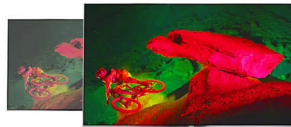

Premium Color

Philipsin Premium Color yhdistää 85 % paremman värialueen ja 4 biljoonan värin käsittelyn. Uskomaton värintarkkuus ja värikylläisyys tekevät kuvasta niin realistisen, että saatat unohtaa katsovasi televisiota.