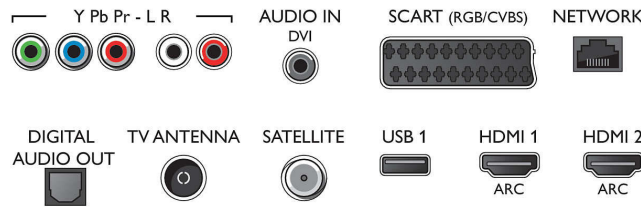

Tekniset tiedot

Ambilight

- Ambilight-ominaisuudet: Ambilight+hue vakiovarusteena, Ambilight Music, Pelitila, Mukautuu seinän väriin, Lounge-tila
- Ambilight-versio: 3 sivulla

Kuva/näyttö

- Kuvasuhde: 16:9
- Ruudun halkaisija (tuuma): 55 tuumaa
- Ruudun halkaisija (cm): 139 cm
- Näyttö: 4K Ultra HD LED
- Näytön resoluutio: 3840 x 2160

- Kirkkaus: 400 cd/m²
- Kuvateknikka: Pixel Precise Ultra HD
- Kuvanparannus: Micro Dimming Pro, Ultra Resolution, Perfect Natural Motion
- Luminanssin huippuarvon suhde: 65 %

Tuettu näyttöresoluutio

- Tietokoneen tuloliitännät, HDMI1/2: enintään 4K UHD 3 840 x 2 160, 60 Hz
- Tietokoneen tuloliitännät, HDMI3/4: enintään 4K UHD 3 840 x 2 160, 30 Hz, enintään FHD 1 920 x 1 080, 60 Hz

- Videon tuloliitännät, HDMI1/2: enintään 4K UHD 3 840 x 2 160, 60 Hz
- Videon tuloliitännät, HDMI3/4: enintään FHD 1 920 x 1 080, 60 Hz, enintään 4K UHD 3 840 x 2 160, 30 Hz

Virittin/vastaanotto/signaalinsiirto

- Digitaalitelevisio: DVB-T/T2/T2-HD/C/S/S2
- Videotoisto: NTSC, PAL, SECAM
- MPEG-tuki: MPEG2, MPEG4
- TV-ohjelmaopas*: 8 päivän elektroninen ohjelmaopas

Connections

Side

Rear