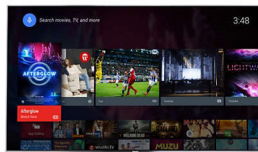

Quad Core -suoritin ja Android-käyttöjärjestelmä

Philips Quad Core -suoritin ja Android-käyttöjärjestelmä tuottavat yhdessä jännittävän pelikokemuksen. Androidin ansiosta myös

valikoissa liikkuminen, sovellusten avaaminen ja videoiden toistaminen on nopeaa, helppoa ja hauskaa.

Suunnattu jalusta

Tyylikkään korkeakiiltoinen hopeanvärisen jalusta yhdistettynä erittäin ohueen ja viistosti muotoiltuun jalustan runko-osaan sopii saumattomasti mihin tahansa moderniin sisustukseen.