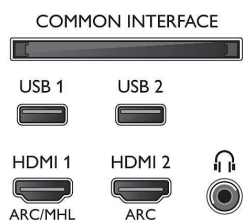

Spetsifikatsioon

Ambilight

- Ambilighti funktsioonid: Sisseehitatud Ambilight+hue, Ambilight muusikas, Mängurežiim, Kohandamine seinavärviga, Salongi režiim
- Ambilighti versioon: 3 küljel

Pilt/Ekraan

- Kuvasuhe: 16 : 9
- Ekraani diagonaalsuurus (tollides): 49 tolli
- Ekraani diagonaalsuurus (sentimeetrites): 123 cm
- Ekraan: 4K Ultra HD LED-teler
- Paneeli eraldusvõime: 3840 × 2160

- Heledus: 400 cd/m²
- Pildimootor: Pildiparandusmootor P5 Perfect
- Pildiparandus: Perfect Natural Motion, Micro Dimming Pro, Ülikõrge lahutusvõime, 2200 PPI
- Tippvalgustugevus: 65 %

Toetatavad ekraani lahutusvõimed

- Arvutisendid HDMI1/2: kuni 4K UHD 3840x2160 @60Hz
- Arvutisendid HDMI3/4: kuni 4K UHD 3840x2160 @30Hz, kuni FHD 1920x1080 @60Hz
- HDMI1/2 videosisendid: kuni 4K UHD 3840 x 2160

- 60Hz juures
- HDMI3/4 videosisendid: kuni FHD 1920x1080 @60Hz, kuni 4K UHD 3840x2160 @30Hz

Tuuner/Vastuvõtt/Ülekanne

- Digi-TV: DVB-T/T2/T2-HD/C/S/S2
- Video taasesitus: NTSC, PAL, SECAM
- MPEG-tugi: MPEG2, MPEG4
- Telekava*: 8 päeva elektrooniline telekava
- Signaalitugevuse näidik

Connections

Side