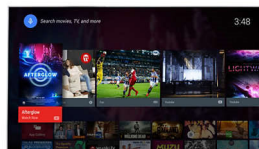

Quad Core + Android

Philipsi Quad Core protsessor ühineb Androidi jõuga, et pakkuda põnevat mänguelamust. Androidi abil saate oma teleris

navigeerida, käivitada rakendusi ja esitada videoid ülikiirelt, loogiliselt ja lahedalt.