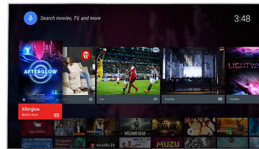

Quad Core + Android

De Philips Quad Core-processor complementeert de kracht van Android voor een spannende game-ervaring. En met Android op uw TV kunt u supersnel, super-intuïtief en met superveel plezier navigeren, apps starten en video's afspelen.