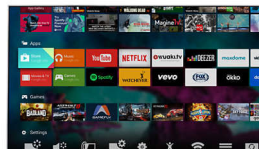

TV-inhoud

De Google Play Store en de Philips app-gallery bieden meer dan het gewone aanbod TV-programma's en brengen u een grote online collectie van films, TV, muziek, apps en games. Dankzij het uitbreidbare geheugen van 16 GB

is er voldoende ruimte om al uw favoriete inhoud op te slaan en meer apps te installeren.

Visible sound

Geluid vormgegeven in een slank ontwerp. Geniet van ongelooflijke hoge tonen en levensechte middentonen uit een grote hoeveelheid microdrivers in een gestroomlijnde luidsprekerbalk. U kunt elk gefluister, elke stap en het kraken van de vloer horen, dus u kunt zich voorstellen hoe krachtig en helder elke crash, knal en explosie zal klinken. En de bas komt volledig tot zijn recht met strategisch geplaatste achterluidsprekers voor diepe, rijke tonen. Het geluid van deze TV is net zo mooi als het uiterlijk.

DTS-HD eersteklas geluid

Geweldige TV-luidsprekers vragen om een krachtige verwerkingsprocessor die de zuiverheid van de oorspronkelijke audiocontent behoudt. De DTS Premium-suite is ontworpen om te kunnen leveren wat consumenten mogen verwachten van hoogwaardige geluidsverwerking: meeslepende Surround Sound met diepe, volle bastonen en kristalheldere dialogen, ook op een maximaal volumenniveau. Zonder schommelingen, kraken, of vervorming.

Netflix Recommended TV

Netflix verandert uw entertainmentervaring op veel manieren en bevordert innovaties op apparaten waarop u televisieprogramma's en films kijkt. Wanneer u op een Smart TV het Netflix Recommended TV-logo ziet, weet u dat deze een streng beoordelingsproces heeft doorlopen en functies heeft die abonnees het belangrijkste vinden.