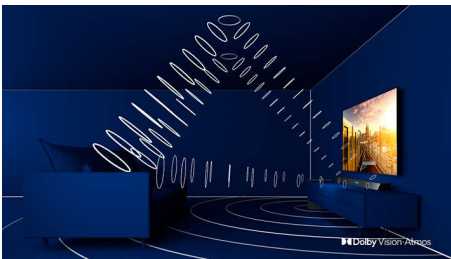

- 간결한 스마트함. Android TV.
- Google Assistant. 음성으로 TV 를 제어하세요.

PHILIPS

주요 제품

3면 Ambilight

필립스 Ambilight 는 모든 순간에 생동감을 부여합니다. TV 가장자리의 지능형 LED 가 화면 내 움직임에 따라 반응하고 눈을 사로잡는 몰입도 높은 조명을 발산합니다. 한번 경험해보시면 TV 를 즐기는 데 이 조명이 필수적이게 됩니다.

Dolby Vision + Dolby Atmos

Dolby 의 프리미엄 사운드와 비디오 포맷의 지원으로 시청하는 HDR 콘텐츠가 현실과 같이 눈부신 화면과 사운드를 냅니다. 제작자의 의도를 반영하는 사진을 완벽하게 즐길 수 있으며, 웅장한 사운드를 현실처럼 선명하고 깊이감 있게 즐길 수 있습니다.

간결한 스마트함 . Android TV

필립스 Android TV 는 사용자가 원하는 콘텐츠를 사용자가 원할 때 제공합니다. 홈 화면에 좋아하는 앱을 표시하도록 사용자 지정하면 영화 스트리밍을 간편하게 시작할 수 있으며, 원하는 것을 볼 수 있습니다. 또 중단된 시점부터 영상을 다시 볼 수도 있습니다.