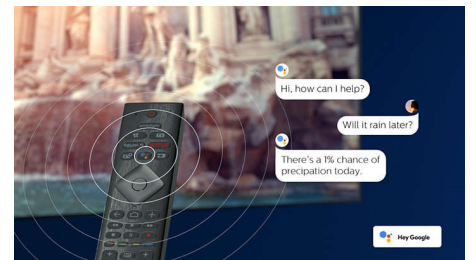

Dolby Vision + Dolby Atmos

Dolby 의 프리미엄 사운드와 비디오 포맷의 지원으로 시청하는 HDR 콘텐츠가 현실과 같이 눈부신 화면과 사운드를 냅니다. 제작자의 의도를 반영하는 사진을 완벽하게 즐길 수 있으며, 웅장한 사운드를 현실처럼 선명하고 깊이감 있게 즐길 수 있습니다.

간결한 스마트함 . Android TV

필립스 Android TV 는 사용자가 원하는 콘텐츠를 사용자가 원할 때 제공합니다. 홈 화면에 좋아하는 앱을 표시하도록 사용자 지정하면 영화 스트리밍을 간편하게 시작할 수 있으며, 원하는 것을 볼 수 있습니다. 또 중단된 시점부터 영상을 다시 볼 수도 있습니다.

모든 주요 HDR 포맷 지원

필립스 4K UHD TV 는 Dolby Vision 을 비롯한 모든 주요 HDR 포맷과 호환됩니다. 꼭 시청해야 할 시리즈이든 최신 비디오 게임에서든, 음영이 더욱 깊어집니다. 밝은 표면은 더 밝게 빛나고, 색상은 더욱 현실감을 담습니다.

슬림하고 매력적인 디자인

방에 어울리는 TV 를 찾고 계신가요? 이 4K 스마트 TV 는 어디에나 어울립니다! 베젤이 없는 것처럼 보이는 화면은 모든 인터페이스와 잘 어울립니다. 슬림한 받침대는 화면이 TV 장 또는 테이블 위에 떠있는 것처럼 보이게 합니다.

회색 베젤 . 슬림한 받침대 .

회색 베젤 . 슬림한 받침대 .

Google Assistant

음성으로 필립스 Android TV 를 제어하세요. 게임을 플레이하거나 Netflix 에서 영상을 시청하거나 Google Play 스토어에서 콘텐츠와 앱을 찾기 원하나요? TV 에 말해보세요. 모든 Google Assistant 호환 스마트 홈 장치에 영화 감상을 위한 온도 및 온도 조절과 같은 명령을 실행할 수 있습니다. 소파에 앉아서 편하게 이용하세요.