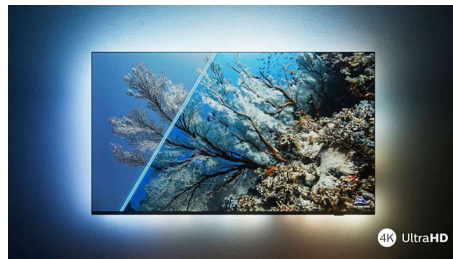

Dolby Vision + Dolby Atmos

Dolby 의 프리미엄 사운드와 비디오 포맷의 지원으로 시청하는 HDR 콘텐츠가 현실과 같이 눈부신 화면과 사운드를 냅니다. 제작자의 의도를 반영하는 사진을 완벽하게 즐길 수 있으며, 웅장한 사운드를 현실처럼 선명하고 깊이감 있게 즐길 수 있습니다.

간결한 스마트함 . Android TV

필립스 Android TV 는 사용자가 원하는 콘텐츠를 사용자가 원할 때 제공합니다. 홈 화면에 좋아하는 앱을 표시하도록 사용자 지정하면 영화 스트리밍을 간편하게 시작할 수 있으며, 원하는 것을 볼 수 있습니다. 또 중단된 시점부터 영상을 다시 볼 수도 있습니다.

모든 주요 HDR 포맷 지원

필립스 4K UHD TV 는 Dolby Vision 을 비롯한 모든 주요 HDR 포맷과 호환됩니다. 꼭 시청해야 할 시리즈이든 최신 비디오 게임에서든, 음영이 더욱 깊어집니다. 밝은 표면은 더 밝게 빛나고, 색상은 더욱 현실감을 담습니다.

슬림하고 매력적인 디자인

방에 어울리는 TV 를 찾고 계신가요? 이 4K 스마트 TV 는 어디에나 어울립니다! 베젤이 없는 것처럼 보이는 화면은 모든 인터페이스와 잘 어울립니다. 슬림한 받침대는 화면이 TV 장 또는 테이블 위에 떠있는 것처럼 보이게 합니다.