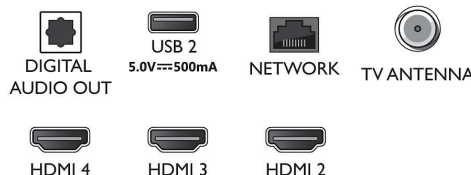

Connections

Side

Down

발행 일자 2024-01-22

버전 : 1.0.1

EAN: 87 18863 03233 6

© 2024 Koninklijke Philips N.V. All rights reserved.

사양은 예고 없이 변경될 수 있습니다. 상표는 Koninklijke Philips N.V. 또는 각 소유주의 자산입니다.

www.philips.com

* EPG 및 실제 사용 가능 기간 (최대 8 일)은 국가 및 사업자에 따라 다릅니다.

* TV는 '무료' 방송인 DVB 수신을 지원하지 않습니다. 특정 DVB 사업자는 지원하지 않을 수 있습니다. 최신 목록은 필립스 지원 웹 사이트의 FAQ 부분에서 확인할 수 있습니다. 일부 사업자의 경우 조건부 액세스를 허용하거나 회원 가입이 필요합니다. 자세한 내용은 해당 사업자에 문의하세요.

* 필립스 TV 리모컨 앱과 관련 기능은 TV 모델, 서비스 제공 업체, 국가, 스마트 기기 모델 및 OS에 따라 다릅니다. 자세한 정보는 www.philips.com/TVRemoteapp에서 확인하세요.

* 스마트 TV 앱의 제공 내용은 TV 모델 및 국가에 따라 다릅니다. 자세한 내용은 www.philips.com/smarttv에서 확인하세요.

* Amazon Prime은 해당하는 언어 및 국가에서만 사용할 수 있습니다.

* Google Assistant는 Android O(8) 이상의 OS 버전에서 실행되는 필립스 Android TV에서 사용할 수 있습니다. Google Assistant는 해당하는 언어 및 국가에서만 사용할 수 있습니다.

* Netflix 가입이 필요합니다. https://www.netflix.com에 나와 있는 약관의 적용을 받습니다.

* Google Assistant는 Android O(8) 이상의 OS 버전에서 실행되는 필립스 Android TV에서 사용할 수 있습니다. Google Assistant는 해당하는 언어 및 국가에서만 사용할 수 있으며, 처음에는 영어(UK), 독일어(DE), 프랑스어(FR)가 지원되었습니다. 지원되는 언어 / 국가 목록은 추후 확대될 예정입니다.

* 웹 사이트에 사용된 이미지는 비계약적 사진입니다. 소매점이나 판매점에서 판매하는 실제 TV를 항상 참조하십시오.