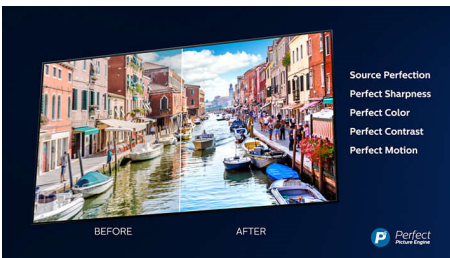

P5 Perfect Picture Engine

A Philips P5 Perfect Picture Engine a kedvenc tartalomnak megfelelő ragyogó képet biztosít. A részletek észrevehetően nagyobb mélységérzetet nyújtanak. A színek élénkebbek, a bőrtónusok pedig természetesebbek. A kontraszt

olyan éles, hogy minden részlet érzékelhető. A mozgás pedig annyira folyamatos, hogy sosem téveszti szem elől a labdát, bármilyen gyors is a játék.