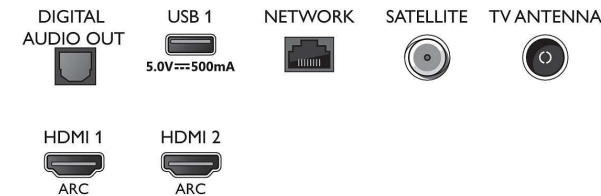

Connections

Side

Bottom

Kiadás dátuma
2023-07-19

Verzió: 3.1.1

EAN: 87 18863 02480 5

© 2023 Koninklijke Philips N.V.
Minden jog fenntartva.

A műszaki adatok előzetes figyelmeztetés nélkül változhatnak. Minden védjegy a Koninklijke Philips N.V. céget, vagy az illető jogtulajdonost illeti