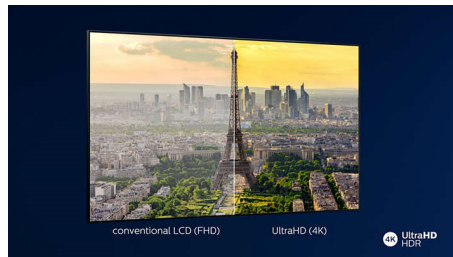

HDR10+

A Philips HDR10+ TV képminősége még magával ragadóbb és élethűbb. A dinamikus metaadatok lehetővé teszik a TV számára, hogy képkockáról képkockára szabályozza a fényerőszinteket. A ragyogó égbolttól a gyertyákkal megvilágított templomokig a színek valóságosnak látszanak. Az eredeti részletek megmaradnak. A kontraszt tökéletes.