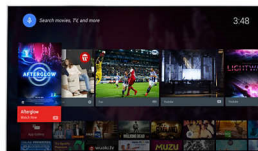

Quad Core -suoritin ja Android-käyttöjärjestelmä

Philips Quad Core -suoritin ja Android-käyttöjärjestelmä tuottavat yhdessä jännittävän pelikokemuksen. Androidin ansiosta myös valikoissa liikkuminen, sovellusten avaaminen ja videoiden toistaminen on nopeaa, helppoa ja hauskaa.