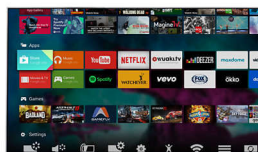

TV-sisältö

Google Play Store ja Philipsin sovellusgalleria laajentavat television viihdevalikoimaa: verkosta löydät valtavan valikoiman elokuvia, TV-ohjelmia, musiikkia, sovelluksia ja pelejä. 16

Gt:n vakimuisti on laajennettavissa ja tarjoaa reilusti tallennustilaa sovelluksille ja muulle sisällölle.

Netflixin suosittelema televisio

Netflix muuttaa viihdekokemusta monella tavalla, kuten edistämällä TV-ohjelmien ja elokuvien katseluun käytettävien laitteiden innovaatioita. Kun näet Netflixin suositteleman television logon älytelevisiossa, tiedät että kyseinen televisio on läpäissyt tiukan arviointiprosessin, joka perustuu jäsenille tärkeisiin tekijöihin.

Näyttävä ääni

Erinomainen äänenlaatu pienessä paketissa. Ohut kaiutinpalkki sisältää monta mikroelementtiä, jotka toistavat korkeat taajuudet kauniina ja keskiäännet luonnollisina. Kun kuulet selkeästi jokaisen kuiskauksen, askeleen ja narahduksen, voit helposti kuvitella, kuinka upealta räjähdykset ja muut kovat efektit kuulostavat. Bassostakaan ei tarvitse tinkiä, sillä strategisesti sijoitetut takakaiuttimet tuottavat syvää ja täyteläistä bassoääntä. Tämä televisio kuulostaa yhtä hyvältä kuin näyttää.

DTS HD Premium Sound

Hyvät TV-kaiuttimet vaativat tehokkaan prosessorin, joka säilyttää alkuperäisen äänen puhtauden. DTS HD Premium Sound takaa laadukkaan äänentoiston, jota kuluttajat odottavat huipputaso laitteilta: mukaansatempaava tilääni, syvä basso ja selkeä dialogi, jotka kuuluvat suurellakin äänenvoimakkuudella ilman säröjä, leikkautumista tai vääristymiä.