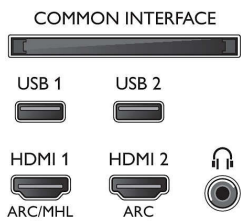

Tekniset tiedot

Ambilight

- Ambilight-ominaisuudet: Ambilight+hue vakiovarusteena, Ambilight Music, Pelitila, Mukautuu seinän väriin, Lounge-tila
- Ambilight-versio: 3 sivulla

Kuva/näyttö

- Kuvasuhde: 16:9
- Ruudun halkaisija (tuuma): 49 tuumaa
- Ruudun halkaisija (cm): 123 cm
- Näyttö: 4K Ultra HD LED
- Näytön resoluutio: 3840 x 2160

- Kirkkaus: 400 cd/m²
- Kuvanparannus: Micro Dimming Pro, Ultra Resolution, Natural Motion, Pixel Plus Ultra HD, 1300 PPI
- Luminanssin huippuarvon suhde: 65 %

Tuettu näyttöresoluutio

- Tietokoneen tuloliitännät, HDMI1/2: enintään 4K UHD 3 840 x 2 160, 60 Hz
- Tietokoneen tuloliitännät, HDMI3/4: enintään 4K UHD 3 840 x 2 160, 30 Hz, enintään FHD 1 920 x 1 080, 60 Hz

- Videon tuloliitännät, HDMI1/2: enintään 4K UHD 3 840 x 2 160, 60 Hz
- Videon tuloliitännät, HDMI3/4: enintään FHD 1 920 x 1 080, 60 Hz, enintään 4K UHD 3 840 x 2 160, 30 Hz

Virittin/vastaanotto/signaalinsiirto

- Digitaalitelevisio: DVB-T/T2/T2-HD/C/S/S2
- Videotoisto: NTSC, PAL, SECAM
- MPEG-tuki: MPEG2, MPEG4
- TV-ohjelmaopas*: 8 päivän elektroninen ohjelmaopas

Connections

Side