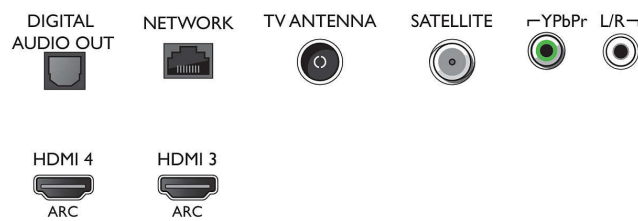

Tuner/Príjem/Vysielanie

- Digitálna TV: DVB-T/T2/T2-HD/C/S/S2
- Prehrávanie videa: NTSC, PAL, SECAM
- Podpora MPEG: MPEG2, MPEG4
- Sprievodca TV programom*: 8-dňový elektr.

Connections

Side

Bottom

Veľmi tenký TV s rozlíšením 4K so syst. Android TV
123 cm (49") LED televízor s rozlíšením 4K Ultra HD, Štvorjadrový procesor, rozšír. 16 GB, DVB T/C/T2/
T2-HD/S/S2