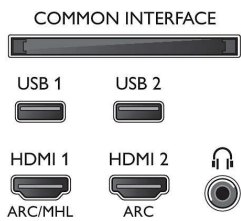

Veľmi tenký TV s rozlíšením 4K so syst. Android TV

123 cm (49") LED televízor s rozlíšením 4K Ultra HD, Štvorjadrový procesor, rozšír. 16 GB, DVB T/C/T2/T2-HD/S/S2

Technické údaje

Ambilight

- Ambilight - vlastnosti: Zabudovaný systém Ambilight+hue, Hudba Ambilight, Herný režim, Prispôsobujúce sa farbe steny, Režim Lounge
- Verzia Ambilight: 3-stranný

Obraz/Displej

- Pomer strán: 16:9
- Diagonálny rozmer obrazovky (v palcoch): 49 palec
- Diagonálny rozmer obrazovky (metrický): 123 cm
- Displej: 4K Ultra HD LED

- Rozlíšenie panela: 3840 x 2160
- Jas: 400 cd/m²
- Dokonalejšie zobrazenie: Micro Dimming Pro, Ultra vysoké rozlíšenie, Natural Motion, Pixel Plus Ultra HD, 1300 PPI
- Pomer maximálnej luminancie: 65 %

Podporované rozlíšenie displeja

- Vstupy z počítača cez konektor HDMI1/2: až 4K UHD 3840 x 2160 pri 60 Hz
- Vstupy z počítača cez konektor HDMI3/4: až 4K UHD 3840 x 2160 pri 30 Hz, až FHD 1920 x 1080

- pri 60 Hz
- Obrazové vstupy cez konektor HDMI1/2: až 4K UHD 3840 x 2160 pri 60 Hz
- Obrazové vstupy cez konektor HDMI3/4: až FHD 1920 x 1080 pri 60 Hz, až 4K UHD 3840 x 2160 pri 30 Hz

Tuner/Príjem/Vysielanie

- Digitálna TV: DVB-T/T2/T2-HD/C/S/S2
- Prehrávanie videa: NTSC, PAL, SECAM
- Podpora MPEG: MPEG2, MPEG4
- Sprievodca TV programom*: 8-dňový elektr.

Connections

Side