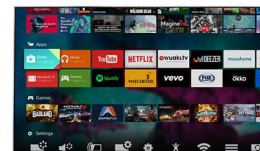

Obsah TV

Lokalita Google Play a galéria aplikácií Philips vám umožňujú preniknúť za hranice bežného televízneho vysielania a priblížiť sa k ohromnej zbierke filmov, TV, hudby, aplikácií a hier. 16 GB rozširiteľná pamäť pre vás znamená, že máte k dispozícii dostatok priestoru na uloženie všetkého svojho obľúbeného obsahu a inštaláciu doplnkových aplikácií.

Televízor odporúčaný pre službu Netflix

Služba Netflix mení v mnohých ohľadoch váš zážitok zo zábavy, okrem iného tým, že napomáha napredovaniu inovácií zariadení, na ktorých sledujete seriály a filmy. Keď na televízore Smart TV uvidíte logo „Televízor odporúčaný pre službu Netflix“, môžete si byť istí, že prešiel prísny hodnotiacim procesom a je zaručené, že spĺňa požiadavky, na ktorých používateľom služby záleží najviac.

Zreteľná artikulácia zvukov

Prepracovaný zvukový systém v štíhlym dizajne. Vychutnajte si neuveriteľné výšky a prirodzené stredné tóny z úžasného počtu mikrobudičov v štíhlej lište s reproduktorom. Keď budete počuť každé šepnutie, krok a zavrzganie podlahy, nemusíte mať veľkú fantáziu na to, aby ste si vedeli predstaviť, ako úžase zreteľne znie každé buchnutie, výstrel či explózia. A pokiaľ ide o basy, nerobili sme žiadne ústupky: zadné reproduktory sú strategicky umiestnené tak, aby prinášali hlboké, bohaté tóny. Tento televízor znie rovnako dobre, ako vyzerá.