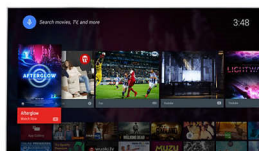

Štvorjadrový procesor a Android

Štvorjadrový procesor značky Philips spolu s výkonným systémom Android prinášajú vzrušujúci herný zážitok. So systémom Android vo vašom televízore môžete surfovať po internete, spúšťať aplikácie a prehrávať videá spôsobom, ktorý je super rýchly, intuitívny a zábavný.