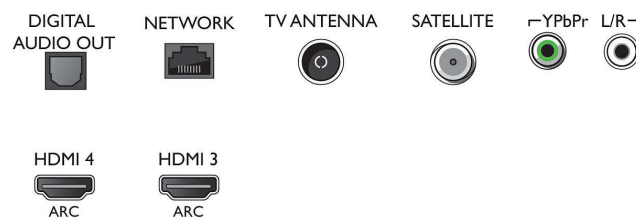

Connections

Side

Bottom

TV ultra sottile 4K Android TV

123 cm (49") TV LED con risoluzione Ultra HD 4K, Quad Core, 16 GB ed espandibile, DVB T/C/T2/T2-HD/S/S2

Specifiche

- Televideo: 1000 pagine Hypertext
- Supporto HEVC