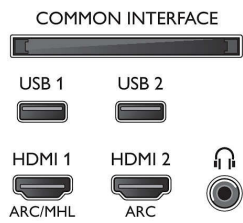

TV ultra sottile 4K Android TV

123 cm (49") TV LED con risoluzione Ultra HD 4K, Quad Core, 16 GB ed espandibile, DVB T/C/T2/T2-HD/S/S2

Specifiche

49PUS7502/12

Ambilight

- Funzioni Ambilight: Ambilight+Hue integrato, Ambilight Music, Modalità gioco, Adattabile al colore della parete, Modalità Lounge
- Versione Ambilight: 3 lati

Immagine/Display

- Formato: 16:9
- Dim. diagonale schermo (pollici): 49 pollici
- Dim. diagonale schermo (metrico): 123 cm
- Display: LED con risoluzione Ultra HD 4K
- Risoluzione del display: 3840x2160

- Luminosità: 400 cd/m²
- Picture engine: Processore P5 Perfect Picture
- Miglioramento dell'immagine: Perfect Natural Motion, Micro Dimming Pro, Ultra Resolution, 2200 PPI
- Rapporto luminosità massima: 65 %

Risoluzione del display supportata

- Ingressi computer su HDMI1/2: fino a 4K UHD 3840x2160 a 60 Hz
- Ingressi computer su HDMI3/4: fino a 4K UHD 3840x2160 a 30Hz, fino a FHD 1920x1080 a 60 Hz

- Ingressi video su HDMI1/2: fino a 4K UHD 3840x2160 a 60 Hz
- Ingressi video su HDMI3/4: fino a FHD 1920x1080 a 60 Hz, fino a 4K UHD 3840x2160 a 30Hz

Sintonizzatore/Ricezione/Trasmissione

- TV digitale: DVB-T/T2/T2-HD/C/S/S2
- Riproduzione video: NTSC, PAL, SECAM
- Supporto per MPEG: MPEG2, MPEG4
- Guida ai programmi TV*: EPG 8 giorni
- Indicazione forza segnale

Connections

Side