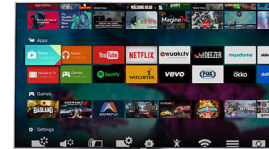

Contenuti TV

Il Google Play Store e la galleria app di Philips superano la tradizionale programmazione TV offrendoti un'ampia raccolta di film, programmi, musica, applicazioni e giochi. La memoria espandibile di 16 GB ti consente di memorizzare tutti i tuoi contenuti preferiti e installare tante altre applicazioni.

TV consigliata da Netflix

Netflix sta cambiando l'esperienza dell'intrattenimento in molti modi, contribuendo per esempio anche all'innovazione dei dispositivi che si utilizzano per guardare programmi televisivi e film. Il logo "Consigliata da Netflix" su una Smart TV assicura che l'apparecchio ha superato un rigoroso processo di valutazione definito sulla base di numerosi fattori ritenuti fondamentali dai clienti.

Articolazione visibile dell'audio

Audio professionale in un design sottile. Goditi gli incredibili toni alti e i toni medi realistici provenienti da una miriade di micro driver in un'elegante barra per altoparlanti. Quando è possibile udire ogni sussurro, passo e cigolio del pavimento, è facile immaginare quanto possono essere nitidi e potenti i suoni di scoppi ed esplosioni. Nessun compromesso nemmeno per i bassi, grazie agli altoparlanti posteriori posizionati in maniera strategica per produrre toni profondi e ricchi. Un televisore bello da vedere e fantastico da ascoltare.