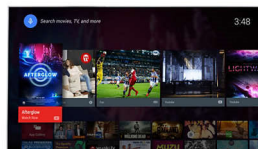

Quad Core + Android

Il processore Philips Quad Core incontra la potenza di Android per un'entusiasmante esperienza di gioco. E con Android sul tuo TV

potrai navigare, avviare applicazioni e riprodurre video in modo super veloce, super intuitivo e super divertente.