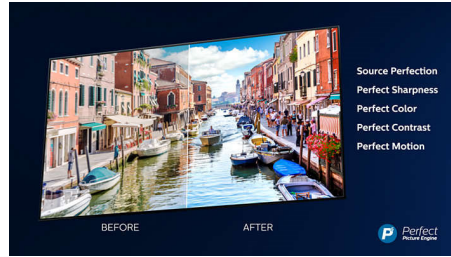

P5 Perfect Picture Engine

P5 Perfect Picture Engine tvrtke Philips pruža sliku briljantnu poput sadržaja koje volite. Detalji imaju zamjetno veću dubinu. Boje su živopisne, a nijanse kože prirodne. Kontrast je toliko čist da ćete osjetiti svaki detalj. Pokreti su tako uglađeni da nikada nećete izgubiti loptu iz vida, bez obzira na to koliko brzo leti.

Ultra HD Premium

Certifikat za Ultra HD Premium kod OLED televizora tvrtke Philips jamči nevjerovatno realističnu 4K UHD sliku za sadržaj koji volite. Očarat će vas veća svjetlina i kontrast, kao i šira paleta boja koja pruža milijune suptilnih nijansi. HDR sadržaj koji gledate oživjet će uz realističniju dubinu i detalje.