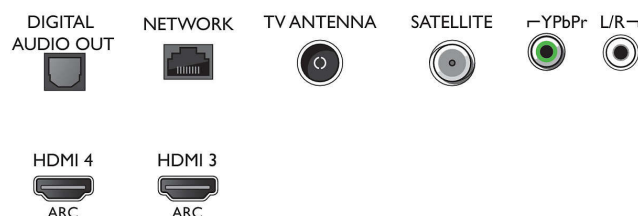

Dimenzije

- Širina uređaja: 1452,7 mm
- Visina uređaja: 839,5 mm
- Dubina uređaja: 47,5 mm
- Masa proizvoda: 23,5 kg
- Širina uređaja (s postoljem): 1452,7 mm
- Visina uređaja (s postoljem): 891,9 mm
- Dubina uređaja (s postoljem): 280,2 mm
- Masa uređaja (+ postolje): 24,1 kg
- Širina kutije: 1640 mm
- Visina kutije: 995 mm
- Dubina kutije: 200 mm
- Masa zajedno s ambalažom: 32,3 kg
- Kompatibilan s nosačem za montažu na zid: 300 x 300 mm
- Širina TV postolja: 766,1 mm

Connections

Side

Bottom

Datum izdavanja
2023-07-22

Verzija: 8.8.1

EAN: 87 18863 01443 1

© 2023 Koninklijke Philips N.V.
Sva prava pridržana.

Specifikacije su podložne promjeni bez prethodne obavijesti. Trgovačke marke su u vlasništvu tvrtke Koninklijke Philips N.V. ili njihovih odgovarajućih vlasnika.