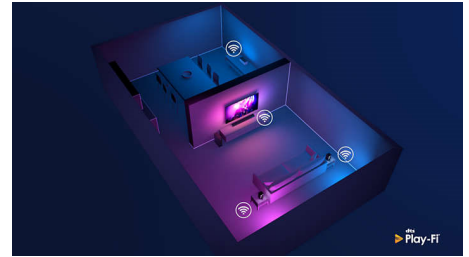

DTS Play-Fi-kompatibel

Med DTS Play-Fi på Philips-TV-en kan du koble til kompatible høyttalere i alle rom. Har du trådløse høyttalere på kjøkkenet? Hør på filmen mens du lager noe å bite i, eller hold deg oppdatert med sportskommentatorene mens du henter noe å drikke til gjestene.