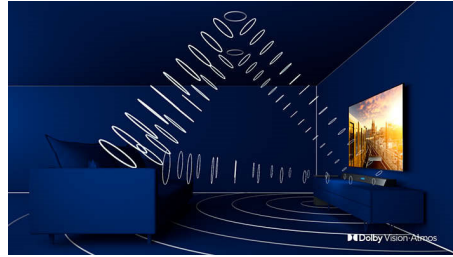

Dolby Vision + Dolby Atmos

Støtte for Dolbys førsteklasses lyd- og videoformater betyr at HDR-innholdet ser og høres fantastisk ut. Du kan glede deg over et bilde som gjenspeiler regissørens opprinnelige intensjoner, og oppleve romslig lyd med virkelig klarhet og dybde.

Slank og titalende form

Ser du etter en TV som passer i rommet? Denne 4K smart-TV-en er kledd for anledningen! Den praktisk talt ramme frie skjermen fungerer med nesten alle typer interiør. De slanke føttene får det til å se ut som om skjermen flyter over TV-enheten eller bordet.