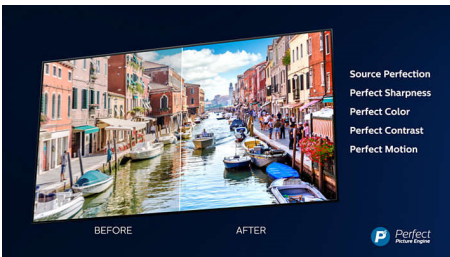

Philips P5 Picture Engine

Philips P5-motoren gir et bilde som er like strålende som filmene du liker å se på. Detaljene har betydelig mer dybde. Fargene er levende, mens hudfargene ser naturlige ut. Kontrasten er så skarp at du føler hver eneste detalj. Bevegelsen er helt jevn.