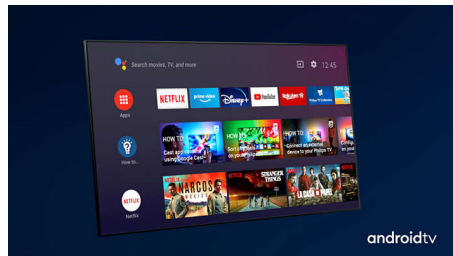

Simpelthen smart. Android-TV

Philips Android-TV-en gir deg innholdet du vil ha, når du vil ha det. Du kan tilpasse hjemmeskjermen for å vise favorittappene dine, slik at det er enkelt å strømme filmene og TV-seriene du er glad i – eller fortsette fra der du slapp.