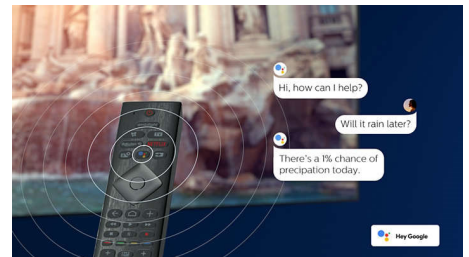

Simpelthen smart. Android-TV

Philips Android-TV-en gir deg innholdet du vil ha, når du vil ha det. Du kan tilpasse hjemmeskjermen for å vise favorittappene dine, slik at det er enkelt å strømme filmene og TV-seriene du er glad i – eller fortsette fra der du slapp.

Talekontroll med kunstig intelligens

Trykk på en knapp på fjernkontrollen for å snakke med Google Assistant. Kontroller TV-en eller Google Assistant-kompatible smarte hjemmeenheter med stemmen din. Eller be Alexa om å kontrollere TV-en via Alexa-aktiverte enheter.