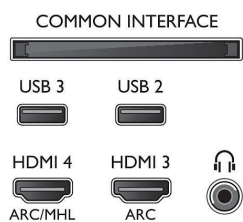

Ultratyndt 4K TV med Android TV™

164 cm (65") 4K Ultra HD LED-TV, Quad Core, 16 GB, som kan udvides, DVB T/C/T2/T2-HD/S/S2

65PUS7101/12

Specifikationer

Ambilight

- Ambilight-funktioner: Indbygget Ambilight+hue, Ambilight-musik, Spil-tilstand, Tilpasning til vægfarve, Lounge-tilstand
- Ambilight-version: 3-sidet

Billede/display

- Billedformat: 16:9
- Diagonal skærmstørrelse (tommer): 65 tommer
- Diagonal skærmstørrelse (metrisk): 164 cm
- Display: 4K Ultra HD LED
- Panelopløsning: 3840x2160

- Lysstyrke: 400 cd/m²

- Picture engine: Pixel Precise Ultra HD
- Billedforbedring: Micro Dimming Pro, Ekstra høj opløsning, Perfect Natural Motion
- Maksimalt luminansforhold: 65 %

Understøttet skærmopløsning

- Computerindgange på HDMI1/2: op til 4K UHD 3840 x 2160 @ 60 Hz
- Computerindgange på HDMI3/4: op til 4K UHD 3840 x 2160 @ 30Hz, op til FHD 1920 x 1080 @ 60 Hz

- Videoindgange på HDMI1/2: op til 4K UHD 3840 x 2160 @ 60 Hz
- Videoindgange på HDMI3/4: op til FHD 1920 x 1080 @ 60 Hz, op til 4K UHD 3840 x 2160 @ 30Hz

Tuner/modtagelse/transmission

- Digital TV: DVB-T/T2/T2-HD/C/S/S2
- Videoafspilning: NTSC, PAL, SECAM
- MPEG-support: MPEG-2, MPEG-4
- TV-programoversigt*: 8 dages elektronisk programguide

Connections

Side