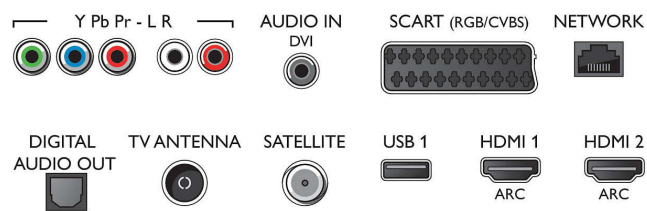

- Picture engine: Pixel Precise Ultra HD
- Billedforbedring: Micro Dimming Pro, Ekstra høj opløsning, Perfect Natural Motion
- Maksimalt luminansforhold: 65 %

Understøttet skærmopløsning

- Computerindgange på HDMI1/2: op til 4K UHD 3840 x 2160 @ 60 Hz
- Computerindgange på HDMI3/4: op til 4K UHD 3840 x 2160 @ 30Hz, op til FHD 1920 x 1080 @ 60 Hz

- Videoindgange på HDMI1/2: op til 4K UHD 3840 x 2160 @ 60 Hz
- Videoindgange på HDMI3/4: op til FHD 1920 x 1080 @ 60 Hz, op til 4K UHD 3840 x 2160 @ 30Hz

Tuner/modtagelse/transmission

- Digital TV: DVB-T/T2/T2-HD/C/S/S2
- Videoafspilning: NTSC, PAL, SECAM
- MPEG-support: MPEG-2, MPEG-4
- TV-programoversigt*: 8 dages elektronisk programguide

Connections

Side

Rear

Specifikationer

- Signalstyrke-indikation
- Tekst-TV: 1000 siders hypertext
- HEVC-understøttelse

Android TV

- OS: Android™ 6.0 (Marshmallow)
- Forudinstallerede apps: Google Play Film*, Google Play Musik*, Google-søgning, YouTube
- Hukommelsesstørrelse (Flash): 16 GB*, kan udvides via USB-lagerenhed