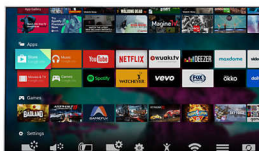

TV-vsebine

Trgovina Google Play in galerija aplikacij Philips nudita več kot običajen televizor: prinašata vam obsežno spletno zbirko filmov, TV-oddaj, glasbe, aplikacij in iger. V velik, 16 GB razširljiv pomnilnik lahko shranite vso svojo priljubljeno vsebino in namestite še več aplikacij.

Kovinska odprta ozka stojala

Privoščite si čudovito zasnovo z odprtimi ozkimi stojali. Tanke noge so idealne oblike za čist arhitekturni videz ravno prav zaobljene oblike. Z edinstveno površino iz temnega kroma vedno navdušijo s svojo eleganco.