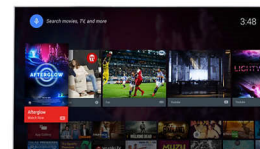

Štirijedrnik in Android

Processor Philips Quad Core skupaj z močjo OS Android zagotavlja vznemirljivo izkušnjo igranja. OS Android v televizorju vam poleg tega omogoča izjemno hitro, intuitivno in zabavno krmarjenje, odpiranje aplikacij in predvajanje videov.