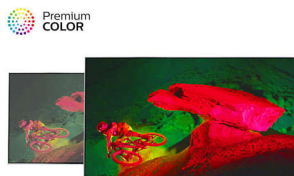

Premium Color

Philips Premium Color vključuje barvno lestvico s širokim barvnim obsegom, ki je

izboljšana za 85 % z obdelavo 4 bilijonov barv. Zaradi močno izboljšane ločljivosti in čudovito nasičenih barv boste pozabili, da gledate zaslon.