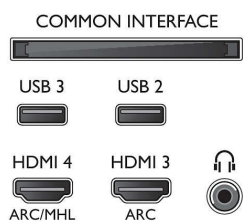

Specifikacije

Ambilight

- Funkcije Ambilight: Vgrajena osvetlitev Ambilight+Hue, Ambilight Music, Način igre, Prilagoditev barvi stene, Način za salonsko vzdušje
- Različica Ambilighta: 3-stranska

Slika/zaslon

- Razmerje stranic: 16 : 9
- Velikost diagonale zaslona (v palcih): 55 palec
- Velikost diagonale zaslona (cm): 139 cm
- Zaslon: LED-televizor 4K Ultra HD
- Ločljivost zaslona: 3840 x 2160

- Svetlost: 400 cd/m²

- Slikovni procesor: Pixel Precise Ultra HD
- Izboljšava slike: Micro Dimming Pro, Izjemno visoka ločljivost, Perfect Natural Motion
- Razmerje najvišje svetilnosti: 65 %

Podprta ločljivost zaslona

- Računalniški vhodi na priključku HDMI1/2: do 4K UHD 3840 x 2160 pri 60 Hz
- Računalniški vhodi na priključku HDMI3/4: do 4K UHD 3840 x 2160 pri 30 Hz, do FHD 1920 x 1080 pri 60 Hz

- Video vhodi na priključku HDMI1/2: do 4K UHD 3840 x 2160 pri 60 Hz
- Video vhodi na priključku HDMI3/4: do FHD 1920 x 1080 pri 60 Hz, do 4K UHD 3840 x 2160 pri 30 Hz

Sprejemnik/sprejem/prenos

- Digitalni televizor: DVB-T/T2/T2-HD/C/S/S2
- Predvajanje videa: NTSC, PAL, SECAM
- Podpora za MPEG: MPEG2, MPEG4
- Programski TV-vodnik*: 8-dnevni elektronski vodnik po programih

Connections

Side