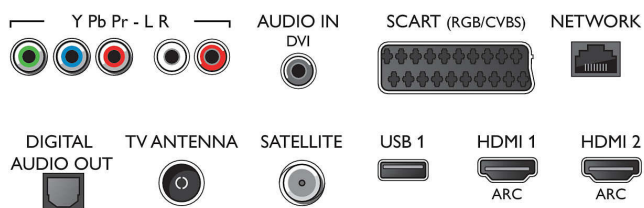

- Računalniški vhodi na priključku HDMI1/2: do 4K UHD 3840 x 2160 pri 60 Hz
- Računalniški vhodi na priključku HDMI3/4: do 4K UHD 3840 x 2160 pri 30 Hz, do FHD 1920 x 1080 pri 60 Hz

- Video vhodi na priključku HDMI1/2: do 4K UHD 3840 x 2160 pri 60 Hz
- Video vhodi na priključku HDMI3/4: do FHD 1920 x 1080 pri 60 Hz, do 4K UHD 3840 x 2160 pri 30 Hz

Sprejemnik/sprejem/prenos

- Digitalni televizor: DVB-T/T2/T2-HD/C/S/S2
- Predvajanje videa: NTSC, PAL, SECAM
- Podpora za MPEG: MPEG2, MPEG4
- Programski TV-vodnik*: 8-dnevni elektronski vodnik po programih

Connections

Side

Rear

Specifikacije

- Indikator jakosti signala
- Teletext: 1000-stranski Hypertext
- Podpora za HEVC

Android TV

- OS: Android™ 6.0 (Marshmallow)
- Prednameščene aplikacije: Google Play Movies*, Google Play Music*, Iskanje Google, YouTube
- Velikost pomnilnika (Flash): 16 GB*, Razširljivo s pomnilnikom USB

Obdelovanje

- Hitrost procesorja: Štirijedrniki

Zvok

- Izhodna moč (RMS): 30 W
- Izboljšava zvoka: DTS Premium Sound, Clear Sound, Smart Sound
- Zvočne funkcije: Tehnologija Triple Ring

Povezljivost

- Število priključkov HDMI: 4
- Značilnosti tehnologije HDMI: 4K, Zvočni povratni kanal (ARC)
- Število komponentnih vhodov (YPbPr): 1
- EasyLink (HDMI-CEC): Prenos ukazov z daljinskega upravljalnika, Nadzor zvoka sistema, Preklop sistema v stanje pripravljenosti, Predvajanje z enim dotikom
- Število priključkov SCART (RGB/CVBS): 1
- Število priključkov USB: 3
- Brežžična povezava: Dvopasovni, Vgrajen Wi-Fi 802.11ac 2 x 2
- Ostali priključki: Antena IEC75, Standardni vmesnik plus (CI+), Ethernet-LAN RJ-45, Digitalni avdio izhod (optični), Zvočni vhod L/D, Zvočni vhod (DVI), Izhod za slušalke, Storitveni priključek, Satelitski priključek
- HDCP 2.2: Da, na HDMI1, Da, na HDMI2