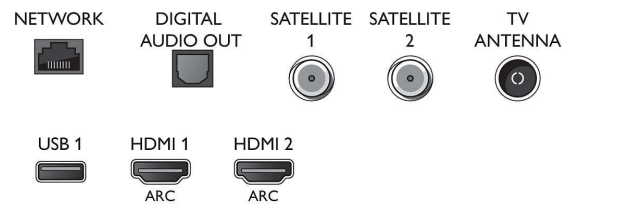

Android TV OLED 4K UHD extremamente fina

Televisor Ambilight de 139 cm (55") Índice de desempenho da imagem 3100, HDR Perfect, vasta gama cromática 99%, Perfect Pixel Ultra HD

Especificações

Ambilight

- Funcionalidades Ambilight: Ambilight+Hue incorporado, Ambilight música, Modo de jogo, Adaptável à cor da parede, Modo Lounge light
- Versão da Ambilight: em 3 lados

2 colunas frequências médias e altas 10 W, subwoofer 30 W

- Rácio de visualização: 16:9

- Tamanho do ecrã na diagonal (pol.): 55 polegada
- Tamanho do ecrã na diagonal (métrico): 139 cm
- Visor: LED 4K Ultra HD
- Resolução do painel: 3840x2160
- Motor de imagem: Perfect Pixel Ultra HD
- Melhoramento de imagem: Ultra Resolution, Perfect Natural Motion, Micro Dimming Premium
- Relação máxima da luminância: 65 %

Resolução suportada do ecrã

- Entradas para computador em todos os HDMI: até 4K UHD 3840 x 2160 a 60 Hz
- Entradas de vídeo em todos os HDMI: até 4K UHD 3840 x 2160 a 60 Hz

Sintonizador/receção/transmissão

- Televisão Digital: DVB-T/T2/T2-HD/C/S/S2
- Reprodução de vídeo: NTSC, PAL, SECAM

Connections

Side

Rear