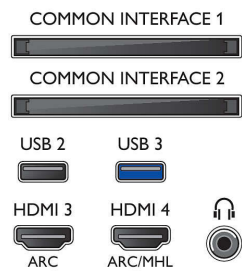

Android TV OLED 4K UHD extremamente fina

Televisor Ambilight de 139 cm (55") Índice de desempenho da imagem 3100, HDR Perfect, vasta gama cromática 99%, Perfect Pixel Ultra HD

Especificações

Ambilight

- Funcionalidades Ambilight: Ambilight+Hue incorporado, Ambilight música, Modo de jogo, Adaptável à cor da parede, Modo Lounge light
- Versão da Ambilight: em 3 lados

2 colunas frequências médias e altas 10 W, subwoofer 30 W

- Rácio de visualização: 16:9

- Tamanho do ecrã na diagonal (pol.): 55 polegada
- Tamanho do ecrã na diagonal (métrico): 139 cm
- Visor: LED 4K Ultra HD
- Resolução do painel: 3840x2160
- Motor de imagem: Perfect Pixel Ultra HD
- Melhoramento de imagem: Ultra Resolution, Perfect Natural Motion, Micro Dimming Premium
- Relação máxima da luminância: 65 %

Resolução suportada do ecrã

- Entradas para computador em todos os HDMI: até 4K UHD 3840 x 2160 a 60 Hz
- Entradas de vídeo em todos os HDMI: até 4K UHD 3840 x 2160 a 60 Hz

Sintonizador/receção/transmissão

- Televisão Digital: DVB-T/T2/T2-HD/C/S/S2
- Reprodução de vídeo: NTSC, PAL, SECAM

Connections

Side