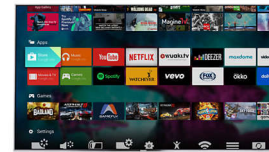

Conteúdos de TV

A Google Play Store e a galeria de aplicações da Philips ultrapassam a programação de TV tradicional para lhe apresentar uma grande coleção online de filmes, TV, música, aplicações e jogos. Uma memória de 16 GB expansível significa que há imenso espaço para guardar todos os seus conteúdos favoritos e instalar mais aplicações.

Articulação sonora perceptível

Som criado num design fino. Desfrute tons agudos incríveis e tons médios realistas de inúmeros micro-diafragmas numa elegante barra de colunas. Quando é possível ouvir cada sussurro, passo e ranger de tábuas no chão, não será difícil imaginar como o som de cada choque, pancada e explosão será incrivelmente nítido. E relativamente aos graves, não houve quaisquer cedências graças à colocação estratégica das colunas traseiras para tom profundos e ricos. É um televisor com uma aparência à altura da qualidade de som.

Som potente de 30 W

Processamento de som de 30 W para uma potência de som sem falhas

4K UltraHD

PerfectPixel
ULTRA HD
ENGINE

HDR
PERFECT

VISIBLE
Sound