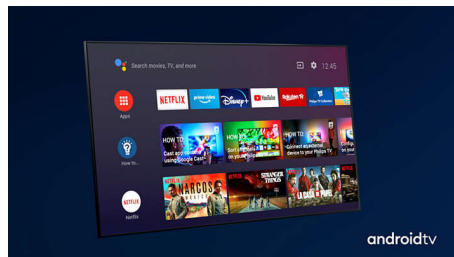

Ganske enkelt smart. Android TV

Dit Philips Android TV giver dig det indhold, du ønsker – når du ønsker det. Du kan tilpasse startskærmen til at vise dine foretrukne apps, så det er nemt at begynde at streamer film og programmer, du elsker. Eller fortsætte, hvor du slap.

Design

Leder du efter et TV, der passer i et mindre rum? Dette Smart TV er kompakt, nemt at flytte rundt og ser også godt ud. Uanset størrelsen på dit rum behøver du ikke at gå på kompromis med ydeevnen, og du får også den fulde Ambilight-oplevelse.

Design

Sølvfarvet ramme. Slanke fødder.

Dolby Atmos

Få mere drama, uanset hvad du ser. Dette Philips Android TV er kompatibelt med Dolby Atmos-soundbars, som gengiver både dybde og højde. Du vil opleve virtuel tredimensionel surroundlyd, der flyder over og omkring dig.

Full HD TV

Elsk alt, hvad du ser med et Philips Full HD TV. TV'ets processor optimerer billedkvaliteten, så du får skarpe billeder, fyldige farver og jævne bevægelser. Du får den bedst mulige billedoplevelse hver gang.

Google Play

Google Play leverer dine foretrukne apps og spil til dit TV.