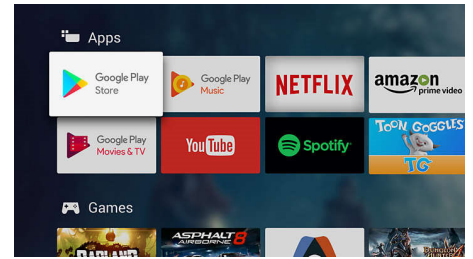

Contenuti TV

Vai oltre la tradizionale programmazione TV con Google Play Store e la galleria app di Philips. Scopri un'ampia raccolta di film, programmi, musica, applicazioni e giochi online. Una scelta più ampia di contenuti.

Quad Core + Android

Il processore Philips Quad Core incontra la potenza di Android per un'entusiasmante esperienza di gioco. E con Android sul tuo TV potrai navigare, avviare applicazioni e riprodurre video in modo super veloce, super intuitivo e super divertente.

Articolazione visibile dell'audio

Audio professionale in un design sottile. Goditi gli incredibili toni alti e i toni medi realistici provenienti da una miriade di micro driver in un'elegante barra per altoparlanti. Quando è possibile udire ogni sussurro, passo e cigolio del pavimento, è facile immaginare quanto possono essere nitidi e potenti i suoni di scoppi ed esplosioni. Nessun compromesso nemmeno per i bassi, grazie agli altoparlanti posteriori posizionati in maniera strategica per produrre toni profondi e ricchi. Un televisore bello da vedere e fantastico da ascoltare.

Audio eccellente DTS HD

DTS HD Premium Suite garantisce un'elaborazione audio di alto livello per offrire un suono migliore dai tuoi altoparlanti. Preservando la purezza dei contenuti audio originali, potrai goderti un suono coinvolgente, bassi profondi e dialoghi nitidi senza fluttuazioni, clipping o distorsioni.