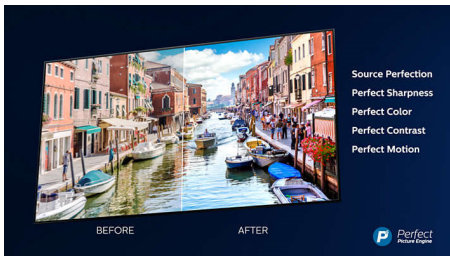

Processore P5 Perfect Picture

Il processore Philips P5 offre immagini brillanti come i contenuti che ami. I dettagli sono notevolmente più profondi, i colori più vivaci e i toni della pelle appaiono naturali. Il contrasto è così nitido che potrai vedere ogni dettaglio e i movimenti sono eccezionalmente fluidi.

Ultra HD 4K

Con una risoluzione quattro volte superiore rispetto al Full HD tradizionale, la tecnologia Ultra HD illumina il tuo schermo con oltre 8 milioni di pixel e la nostra esclusiva tecnologia di upscaling Ultra Resolution. Scopri immagini ottimizzate, indipendentemente dal contenuto originale, e un'immagine più nitida, con maggiore profondità e contrasto, un movimento naturale e dettagli più vivaci.