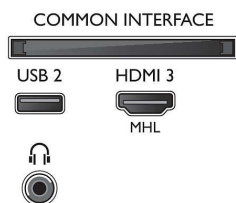

Tilbehør

- Medfølgende tilbehør: Fjernbetjening, 2 x AAA batterier, Netledning, Lynhåndbog, Brochure med oplysninger om juridiske forhold og sikkerhed,

Bordstand

Mål

- Bredde: 1244,2 mm
- Højde: 730,74 mm
- Dybde: 78,2 mm
- Produktvægt: 15,8 kg
- Bredde (med stand): 1244,2 mm
- Højde (med stand): 785,7 mm
- Dybde (med stand): 266,33 mm
- Produktvægt (+ stand): 16,6 kg
- Bredde (emballage): 1360 mm
- Højde (emballage): 893 mm
- Dybde (emballage): 160 mm
- Vægt inkl. emballage: 21,26 kg
- Kan monteres på en væg: 300 x 200 mm
- Tv-stander, breddeafstand: 780 mm

Connections

Side

Rear

Bottom

Udgivelsesdato
2023-10-02

Version: 11.3.1

EAN: 87 18863 01301 4

© 2023 Koninklijke Philips N.V.
Alle rettigheder forbeholdes.