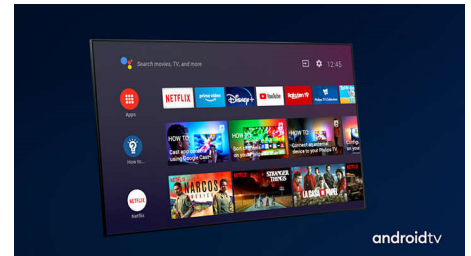

Android TV.

Állítsa be Philips Android TV-jét igényeinek megfelelően. Nem probléma, ha ezen a héten az Amazon és a YouTube, a jövő héten pedig a Rakuten TV és a Netflix van terítéken. Egy átlátható, intuitív kezelőfelület révén előtérbe helyezheti kedvelt tartalmait. A legújabb sorozatot könnyedén folytathatja ott, ahol abbahagyta, vagy áttekintheti a legújabb filmkínálatot.

Átütő effektek

Kristálytisza párbeszéd. Átütő effektek.

Kiegyenlített hangzás

Kiegyenlített hangzás a szélessávú hangszugárzóból.

Keskeny kivitel

Karcsú kivitel. Keskeny fémkeret és fém forgóállvány