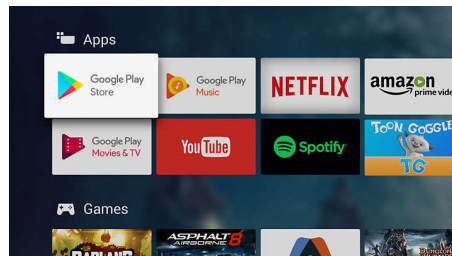

TV-s tartalom

A Google Play áruház és a Philips App galéria segítségével túlléphet a hagyományos TV-műsorokon. Válogasson online a megszámíthatatlan film, TV-műsor, zene, alkalmazás és játék között. Még több élmény.

Hangvezérlés mesterséges intelligenciával.

Hanggal vezérelheti Philips Android TV-jét. Akár játszani szeretne és Netflixet nézni, vagy tartalmat és alkalmazásokat keresni a Google Play áruházban, csak mondja meg a TV-nek. A Google Segéd alkalmazással kompatibilis

összes intelligens otthoni készülékét is vezérelheti, például szabályozhatja a lámpák fényerejét, vagy beállíthatja a termosztátot esti mozinézés közben – anélkül, hogy fel kellene kelnie a kanapéről. Vége azoknak az időknek, amikor folyton keresgélni kellett a TV-távvezérlőt. Ön most már a hangjával vezérelheti a Philips Smart TV-t Alexa-kompatibilis eszközökről, mint amilyen például az Amazon Echo. Bekapcsolhatja a TV-t, csatornát válthat, játékkonzolra kapcsolhat, és sok minden mást is megtehet az Alexa segítségével.