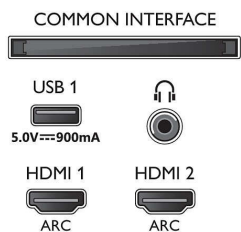

Connections

Side