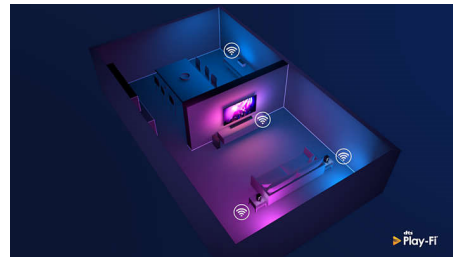

Saderīgs ar DTS Play-Fi

Ar DTS Play-Fi Philips televizorā, jūs varat izveidot savienojumu ar saderīgiem skaļruņiem jebkurā telpā. Vai virtuvē ir bezvadu skaļruņi? Klausieties filmu, kamēr gatavojat uzkodas, vai nepalaidiet garām sporta komentārus, kamēr sarūpējat visiem dzērienus.