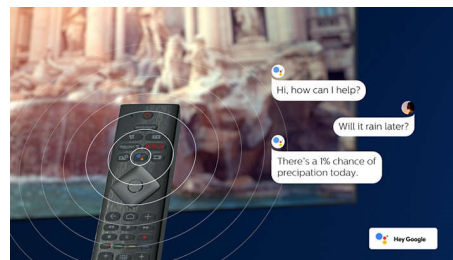

MI balss vadība

Nospiediet pogu uz tālvaldības pults, lai runātu ar Google asistentu. Ar balsi vadīt televizoru vai ar Google asistentu saderīgas viedās mājās ierīces. Vai lieciet Alexa vadīt televizoru, lietojot ierīces, ar kurām darbojas Alexa.