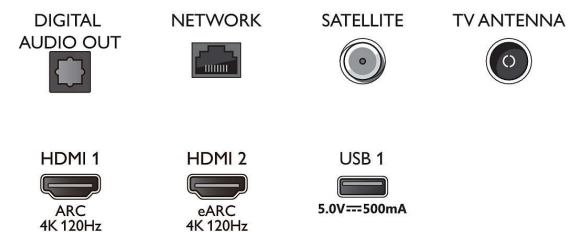

Bottom

Izlaides datums
2023-07-19

Versija: 9.6.1

EAN: 87 18863 02886 5

© 2023 Koninklijke Philips N.V.
Visas tiesības patur autors.

Specifikācijas var tikt mainītas bez paziņojuma. Preču zīmes ir Koninklijke Philips N.V. vai to attiecīgu īpašnieku īpašums.

www.philips.com

- EPG ir faktiskā pieejamība (līdz 8 dienām) ir atkarīga no valsts un operatora.
- Android App piedāvājumi atšķiras atkarībā no valsts. Papildinformāciju, lūdzu, meklējiet savā vietējā Google Play Store veikalā.
- Televizors atbalsta bezmaksas digitālo videoaprādes (DVB) uztveršanu. Iespējams, netiek atbalstīti noteikti DVB operatori. Atjaunotais saraksts pieejams Philips atbalsta vietnes bieži uzdoto jautājumu sadaļā. Dažu operatoru saturam nepieciešama nosacītā piekļuve un abonements. Lai iegūtu papildu informāciju, sazinieties ar savu operatoru.
- Philips TV Remote App aplikācija ir saistīts funkcijas atšķiras atkarībā no televizora modeļa, operatora un valsts, kā arī no viedierīces modeļa un OS. Lai iegūtu papildinformāciju, lūdzu, apmeklējiet vietni: www.philips.com/TVRemoteapp.
- USB ierakstīšana pieejama tikai digitālajiem kanāliem, ierakstīšana var būt ierobežota ar apraides aizsardzību pret kopēšanu (CI+). Var tikt piemēroti valsts un kanālu ierobežojumi.
- Šis televizors satur svīnu tikai noteiktās daļās vai komponentos, kam nepastāv tehnoloģiskas alternatīvas, saskaņā ar esošajiem izņēmumiem RoHS direktīvas ietvaros.
- Atmiņas lielums (zibatmiņa): 16 G, faktiskā pieejamā vieta diskā var atšķirties (atkarībā no, piem., (iepriekš) instalētajām lietotnēm, instalētās operētājsistēmas utt.)
- Google asistents ir pieejams Philips Android TV, kas darbojas ar Android O (8) vai jaunāku operētājsistēmas versiju. Google asistents ir pieejams noteiktās valodās un valstīs.
- Amazon Prime ir pieejams noteiktās valodās un valstīs.
- Amazon, Alexa un visi saistītie logotipi ir uzņēmuma Amazon.com, Inc. vai tā saistīto uzņēmumu preču zīmes. Pakalpojums Amazon Alexa ir pieejams noteiktās valodās un valstīs.
- Nepieciešams Netflix abonements. Saskaņā ar nosacījumiem, kas apskatāmi <https://www.netflix.com>
- Nepieciešams Disney+ abonements. Saskaņā ar nosacījumiem, kas apskatāmi <https://www.disneyplus.com> (c) 2020 Disney un tā saistītās struktūras. Disney+ ir pieejams noteiktās valodās un valstīs.
- Rakuten TV ir pieejams noteiktās valodās un valstīs.