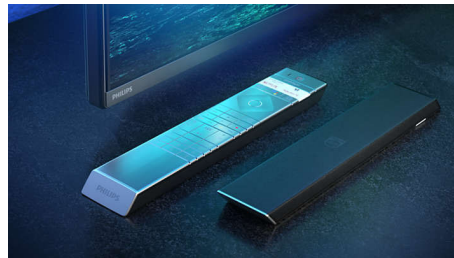

Augstākās kvalitātes materiāli

Lai kur jūs skatītos, šis televizors ir veidots no augstākās kvalitātes materiāliem. Statīva kāju pulētās metāla malas veido skaistu kontrastu ar matēto metāla pogu. Tajā pašā laikā mīksto

tālvaldības pulti ar ādas aizmuguri turēt ir tikpat viegli kā skatīties uz to.