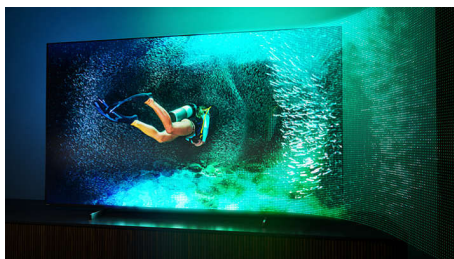

Mini LED televizors

Jūsu Philips Mini LED televizors atbalsta visus galvenos HDR formātus un sniedz jums patiesi iespaidīgu liela ekrāna attēlu ar dziļām melnajām un dzīvīgām krāsām. Vairāk nekā tūkstoši inteliģentu no aizmugures apgaismoto zonu tiek neatkarīgi pavājinātas vai padarītas

spožākas, lai sasniegtu precīzu kontrastu un reālistisku dziļumu.