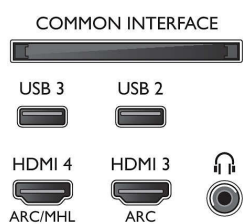

Tenký televízor s rozl. 4K so systémom Android TV™
123 cm (49") LED televízor s rozlíšením 4K Ultra HD, Štvorjadrový procesor, rozšír. 16 GB, DVB T/C/T2/
T2-HD/S/S2

49PUS7181/12

Technické údaje

Ambilight

- Ambilight - vlastnosti: Zabudovaný systém Ambilight+hue, Hudba Ambilight, Herný režim, Prispôsobujúce sa farbe steny, Režim Lounge
- Verzia Ambilight: 3-stranný

Obraz/Displej

- Pomer strán: 16:9
- Diagonálny rozmer obrazovky (v palcoch): 49 palec
- Diagonálny rozmer obrazovky (metrický): 123 cm
- Displej: 4K Ultra HD LED

- Rozlíšenie panela: 3840 x 2160
- Jas: 400 cd/m²
- Obrazový engine: Pixel Precise Ultra HD
- Dokonalejšie zobrazenie: Micro Dimming Pro, Ultra vysoké rozlíšenie, Perfect Natural Motion

Podporované rozlíšenie displeja

- Vstupy z počítača cez konektor HDMI1/2: až 4K UHD 3840 x 2160 pri 60 Hz
- Vstupy z počítača cez konektor HDMI3/4: až 4K UHD 3840 x 2160 pri 30 Hz, až FHD 1920 x 1080 pri 60 Hz

- Obrazové vstupy cez konektor HDMI1/2: až 4K UHD 3840 x 2160 pri 60 Hz
- Obrazové vstupy cez konektor HDMI3/4: až FHD 1920 x 1080 pri 60 Hz, až 4K UHD 3840 x 2160 pri 30 Hz

Tuner/Prijem/Vysielanie

- Digitálna TV: DVB-T/T2/T2-HD/C/S/S2
- Prehrávanie videa: NTSC, PAL, SECAM
- Podpora MPEG: MPEG2, MPEG4
- Sprievodca TV programom*: 8-dňový elektr. sprievodca programom

Connections

Side