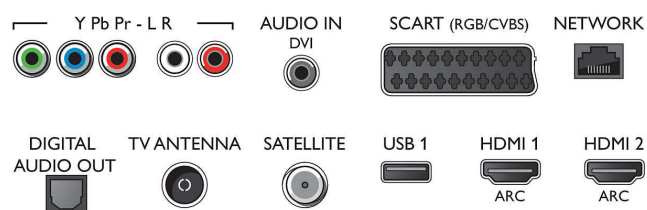

Tenký televízor s rozl. 4K so systémom Android TV™
123 cm (49") LED televízor s rozlíšením 4K Ultra HD, Štvorjadrový procesor, rozšír. 16 GB, DVB T/C/T2/
T2-HD/S/S2

49PUS7181/12

Technické údaje

Ambilight

- Ambilight - vlastnosti: Zabudovaný systém Ambilight+hue, Hudba Ambilight, Herný režim, Prispôsobujúce sa farbe steny, Režim Lounge
- Verzia Ambilight: 3-stranný

Obraz/Displej

- Pomer strán: 16:9
- Diagonálny rozmer obrazovky (v palcoch): 49 palec
- Diagonálny rozmer obrazovky (metrický): 123 cm
- Displej: 4K Ultra HD LED

- Rozlíšenie panela: 3840 x 2160
- Jas: 400 cd/m²
- Obrazový engine: Pixel Precise Ultra HD
- Dokonalejšie zobrazenie: Micro Dimming Pro, Ultra vysoké rozlíšenie, Perfect Natural Motion

Podporované rozlíšenie displeja

- Vstupy z počítača cez konektor HDMI1/2: až 4K UHD 3840 x 2160 pri 60 Hz
- Vstupy z počítača cez konektor HDMI3/4: až 4K UHD 3840 x 2160 pri 30 Hz, až FHD 1920 x 1080 pri 60 Hz

- Obrazové vstupy cez konektor HDMI1/2: až 4K UHD 3840 x 2160 pri 60 Hz
- Obrazové vstupy cez konektor HDMI3/4: až FHD 1920 x 1080 pri 60 Hz, až 4K UHD 3840 x 2160 pri 30 Hz

Tuner/Prijem/Vysielanie

- Digitálna TV: DVB-T/T2/T2-HD/C/S/S2
- Prehrávanie videa: NTSC, PAL, SECAM
- Podpora MPEG: MPEG2, MPEG4
- Sprievodca TV programom*: 8-dňový elektr. sprievodca programom

Connections

Side

Rear