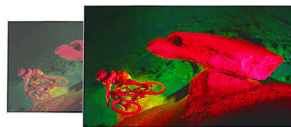

Technológia Premium Color

Technológia Premium Color z dielne Philips spočíva v širokom farebnom rozsahu vylepšenom o 85 % prostredníctvom spracovania 4 triliónov farieb. Pri takom vysokom farebnom rozlíšení a nádherne saturovaných farbách úplne zabudnete, že sa pozeráte na obrazovku.