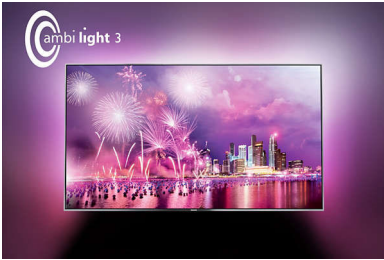

Tenký televízor s rozl. 4K so systémom Android TV™
123 cm (49") LED televízor s rozlíšením 4K Ultra HD, Štvorjadrový procesor, rozšír. 16 GB, DVB T/C/T2/
T2-HD/S/S2

49PUS7181/12

Hlavné prvky

3-stranná funkcia Ambilight

Váš dom je viac – je to váš domov, tak prečo si nevybrať televízor, ktorý teplo domova ešte umocní? Unikátna technológia Ambilight spoločnosti Philips rozširuje obrazovku televízora – takže sledovanie pre vás bude intenzívnejším zážitkom, a to vďaka premietaniu extra širokého jasu z troch strán obrazovky televízora na okolité steny. Farby, žiarivé svetlo a vzrušenie siahajú až za hranice obrazovky priamo do vašej obývačky a prinášajú tak pútavý, intenzívny a hlboký divácky zážitok.

Autentické materiály

Vaša domácnosť prezentuje váš štýl. Preto naši dizajnéri zvolili decentné a sofistikované farby a povrchové úpravy skombinované s autentickými, kvalitnými materiálmi. Výsledkom je dizajn televízora, ktorý dokonale zapadne do vášho interiéru.

Obsah TV

Lokalita Google Play a galéria aplikácií Philips vám umožňuje preniknúť za hranice bežného televízneho vysielania a priblížiť sa k ohromnej zbierke filmov, TV, hudby, aplikácií a hier. 16 GB rozširiteľná pamäť pre vás znamená, že máte k dispozícii dostatok priestoru na uloženie všetkého svojho obľúbeného obsahu a inštaláciu doplnkových aplikácií.

Pixel Precise Ultra HD

PixelPrecise
ULTRA HD

Krása televízorov 4K Ultra HD TV spočíva v tom, že si môžete vychutnať každý detail. Technológia Pixel Precise Ultra HD Philips prevedie každý vstupný obrazový signál na vašej obrazovke do ultra vysokého rozlíšenia UHD. Vychutnajte si ostrý pohyblivý obraz a výnimočný kontrast. Objavte hlbokú čiernu a jasnejšiu bielu, živé farby a prirodzené tóny pokožky – zakaždým a z akéhokoľvek zdroja.

Technológia Premium Color

Technológia Premium Color z dielne Philips spočíva v širokom farebnom rozsahu vylepšenom o 85 % prostredníctvom spracovania 4 triliónov farieb. Pri takom vysokom farebnom rozlíšení a nádherne saturovaných farbách úplne zabudnete, že sa pozeráte na obrazovku.

Štvorjadrový procesor a Android

Štvorjadrový procesor značky Philips spolu s výkonným systémom Android prinášajú vzrušujúci herný zážitok. So systémom Android vo vašom televízore môžete surfovať

po internete, spúšťať aplikácie a prehrávať videá spôsobom, ktorý je super rýchly, intuitívny a zábavný.

Naklonený stredový stojan

Základom nášho nakloneného stredového stojana je sofistikovaná vysoko lesklá strieborná povrchová úprava, ktorú sme potom spojili s mimoriadne štíhlym nakloneným krkom, čím vznikol dizajn televízora, ktorý krásne zapadne do každého moderného interiéru.