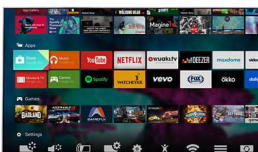

Obsah TV

Lokalita Google Play a galéria aplikácií Philips vám umožňuje preniknúť za hranice bežného televízneho vysielania a priblížiť sa k ohromnej zbierke filmov, TV, hudby, aplikácií a hier. 16 GB rozširiteľná pamäť pre vás znamená, že máte k dispozícii dostatok priestoru na uloženie všetkého svojho obľúbeného obsahu a inštaláciu doplnkových aplikácií.

Pixel Precise Ultra HD

PixelPrecise
ULTRA HD

Krása televízorov 4K Ultra HD TV spočíva v tom, že si môžete vychutnať každý detail. Technológia Pixel Precise Ultra HD Philips prevedie každý vstupný obrazový signál na vašej obrazovke do ultra vysokého rozlíšenia UHD. Vychutnajte si ostrý pohyblivý obraz a výnimočný kontrast. Objavte hlbokú čiernu a jasnejšiu bielu, živé farby a prirodzené tóny pokožky – zakaždým a z akéhokoľvek zdroja.