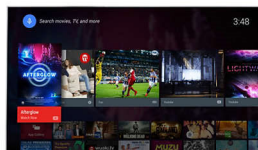

Štvorjadrový procesor a Android

Štvorjadrový procesor značky Philips spolu s výkonným systémom Android prinášajú vzrušujúci herný zážitok. So systémom Android vo vašom televízore môžete surfovať

po internete, spúšťať aplikácie a prehrávať videá spôsobom, ktorý je super rýchly, intuitívny a zábavný.

Naklonený stredový stojan

Základom nášho nakloneného stredového stojana je sofistikovaná vysoko lesklá strieborná povrchová úprava, ktorú sme potom spojili s mimoriadne štíhlym nakloneným krkom, čím vznikol dizajn televízora, ktorý krásne zapadne do každého moderného interiéru.