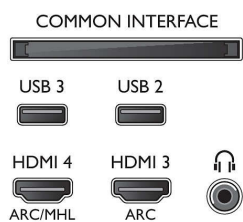

Спецификации

Ambilight

- Функции на Ambilight: Вграден Ambilight+Hue, Музика с Ambilight, Режим игра, Адаптиране към цвета на стената, Режим "фойайе"
- Версия на Ambilight: 3-странен

Картина/дисплей

- Съотношение на размерите на картината: 16:9
- Размер на екрана по диагонал (инчове): 65 инч
- Размер на екрана по диагонал (метрична с-ма): 164 см
- Дисплей: 4K Ultra HD LED

- Разделителна способност на екрана: 3840 x 2160
- Яркост: 400 cd/m²
- Подобрение на картината: Micro Dimming Pro, Разделителна способност Ultra, Natural Motion, Pixel Precise Ultra HD

Поддържана разделителна способност на дисплея

- Компютърни входове на HDMI 1/2: до 4K UHD 3840 x 2160 при 60 Hz
- Компютърни входове на HDMI3/4: до 4K UHD 3840 x 2160 при 30 Hz, до FHD 1920 x 1080 при

60 Hz

- Видео входове на HDMI1/2: до 4K UHD 3840 x 2160 при 60 Hz
- Видео входове на HDMI3/4: до FHD 1920 x 1080 при 60 Hz, до 4K UHD 3840 x 2160 при 30 Hz

Тuner / Приемане / Предаване

- Цифров телевизор: DVB-T/T2/C/S/S2
- Възпроизвеждане на видео: NTSC, PAL, SECAM
- Поддръжка на MPEG: MPEG2, MPEG4
- Телевизионен справочник на програмите*: Електронен справочник на програмите за 8 дни

Connections

Side