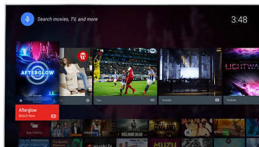

Quad Core + Android

Процесорът Philips Quad Core обединява сили с Android, за да осигури вълнуващо игрово изживяване. А с Android на вашия телевизор ще навигирате, зареждате приложения и възпроизвеждате видео по супербърз, суперинтуитивен и суперзабавен начин.

Google Play

Google Play™ разполага с богат каталог от висококачествени игри за всички възрасти. Благодарение на оптимизацията за използване на вашия телевизор играта и картината са чудесни. И не се налага да създавате бъркотия в дома си с още една игрова конзола; с универсалния USB контрол над игрите можете да навигирате и играете с лекота.

Cloud Gaming

Cloud Gaming предлага богат онлайн каталог с висококачествени игри за всяка възраст, вкус и ниво. Просто изберете игра и я пуснете на телевизора си!

DTS Превъзходен звук

Чудесните високоговорители за телевизор се нуждаят от мощна система за обработка, която запазва чистотата на оригиналното аудио съдържание. DTS Premium Suite е разработен да осигурява изживяването, което потребителите очакват от звуковата обработка от висок клас: завладяващ съраунд звук с дълбоки, богати басы и кристално ясен диалог, който се възпроизвежда при максимална сила на звука и без промени, изрязване или изкривяване.