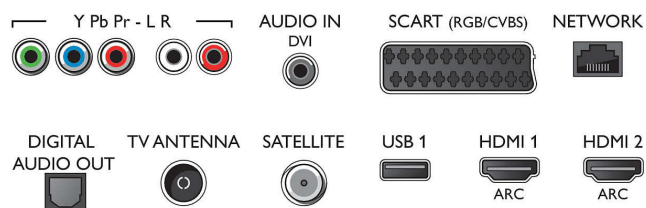

- Компютърни входове на HDMI 1/2: до 4K UHD 3840 x 2160 при 60 Hz
- Компютърни входове на HDMI3/4: до 4K UHD 3840 x 2160 при 30 Hz, до FHD 1920 x 1080 при

60 Hz

- Видео входове на HDMI1/2: до 4K UHD 3840 x 2160 при 60 Hz
- Видео входове на HDMI3/4: до FHD 1920 x 1080 при 60 Hz, до 4K UHD 3840 x 2160 при 30 Hz

Connections

Side

Rear

Спецификации

- Индикатор за силата на сигнала
- Телетекст: 1000 страници Hypertext
- HEVC поддръжка

Android TV

- ОС: Android™ 5.1 (Lollipop)
- Предварително инсталирани приложения: Google Play филми*, Google Play музика*, Търсене в Google, YouTube
- Размер на паметта (флаш): разширяема чрез USB памет, 16 GB*