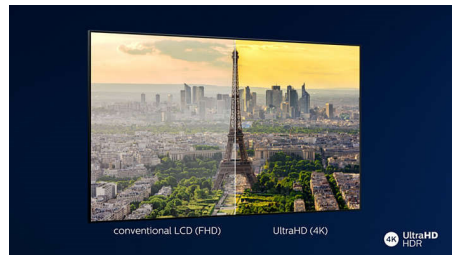

Podprtost HDR10+

Televizor Philips je zasnovan tako, da kar najbolje izkoristi obliko videozapisa HDR10+. Ravni kontrasta, barve in svetlosti so prilagojeni od okvirja do okvirja. Naj gre za serije, ki jih ne smete zamuditi, ali najnovejšo filmsko uspešnico, sence so globlje. Svetle površine blestijo. Barve so resničnejše.