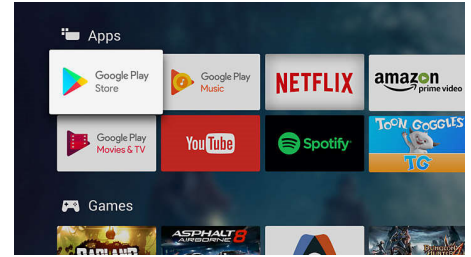

TV-vsebine

Trgovina Google Play in galerija aplikacij Philips nudita več kot običajen televizor. V spletu vam je na voljo brezkončen nabor filmov, televizijskih vsebin, glasbe, aplikacij in iger. Še več navdušenosti.

Glasovno upravljanje AI.

Philips Android TV upravljajte glasovno. Želite igrati igre, gledati Netflix ali poiskati vsebino in aplikacije v Trgovini Google Play? Povejte to svojemu televizorju. Z ukazi lahko upravljate vse pametne domače naprave, ki so združljive s Pomočnikom Google, kot je zatemnitev luči ali nastavitve termostata za filmski večer. Ne da bi vstali s kavča. Nikoli več vam ne bo treba iskati daljinskega upravljalnika. Zdaj lahko svoj televizor Philips upravljate glasovno prek naprav s podporo za pomočnico Alexa, kot je Amazon Echo. Z Alexo lahko vklopite televizor, spreminjate programe, preklopite na igralno konzolo in še več.

Močni učinki

Čist in jasen dialog. Močni učinki.

Dobro ravnovesje zvoka

Dobro ravnovesje zvoka iz zvočnikov polnega razpona.

Vitka zasnova

Vitka zasnova. Elegantna kovinska plošča in kovinsko stojalo.