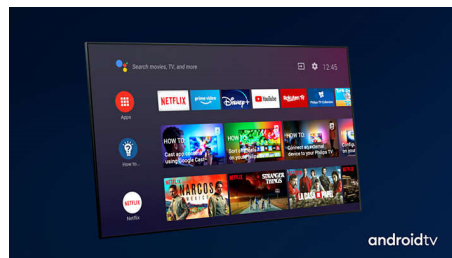

Android TV.

Naj bo televizor Philips Android po vaši meri. Če ta teden gledate samo Amazon in YouTube, naslednji teden pa Rakuten TV in Netflix, ni problema. Jasen, intuitiven vmesnik vam omogoča, da priljubljeno vsebino postavite v ospredje in središče. Preprosto nadaljujete s predvajanjem najnovejše serije, kjer se ostali, ali pobrsajte po novih filmskih izdajah.