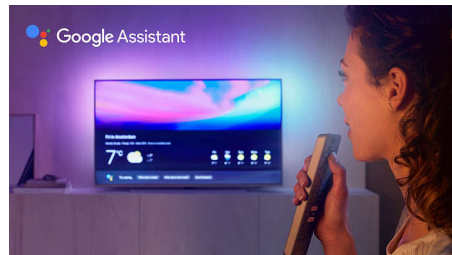

### High Dynamic Range Premium

High Dynamic Range Premium is een nieuwe videostandaard. Home entertainment wordt opnieuw gedefinieerd door de vooruitgang op

het gebied van contrast en kleur. Streel uw zintuigen met rijke, levendige scènes, zoals de regisseur het bedoelde. Het eindresultaat? Heldere beelden, beter contrast en nog rijkere kleuren, waardoor u meer details ziet dan ooit.

### Google Assistant ingebouwd

Bedien uw Philips Android TV met uw stem. Wilt u gamen, Netflix kijken of content en apps zoeken in de Google Play Store? Vraag het uw televisie. U kunt ook alle met Google Assistant compatibele Smart Home-apparaten met uw stem bedienen, om op een filmavondje bijvoorbeeld de lampen te dimmen en de thermostaat in te stellen, zonder van de bank te komen.