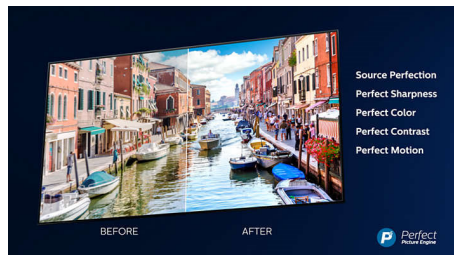

P5 Perfect Picture Engine

Το σύστημα P5 Perfect Picture Engine της Philips προσφέρει εικόνες τόσο εκπληκτικές όσο και το περιεχόμενο που αγαπάτε. Οι λεπτομέρειες έχουν σαφώς μεγαλύτερο βάθος. Τα χρώματα είναι ζωντανά, ενώ οι τόνοι του δέρματος είναι πιο φυσικοί. Η αντίθεση είναι τόσο ευκρινής που θα νιώθετε κάθε λεπτομέρεια. Και η κίνηση είναι τόσο ομαλή που δεν θα χάσετε ποτέ ξανά την μπάλα από τα μάτια σας, όσο γρήγορο κι αν είναι το παιχνίδι.