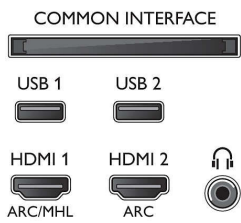

Εικόνα/Οθόνη

- Αναλογία Εικόνας: 16:9
- Μήκος διαγωνίου οθόνης (ίντσες): 49 ίντσες
- Μήκος διαγωνίου οθόνης (μετρικό): 123 εκ.
- Οθόνη: 4K Ultra HD LED

- Ανάλυση οθόνης: 3840 x 2160
- Picture Engine: P5 Perfect Picture Engine
- Βελτίωση εικόνας: Micro Dimming Pro, Ultra Resolution, Ευρύ χρωματικό φάσμα 90% DCI/P3, HDR Premium, 2800 PPI

Υποστηριζόμενη ανάλυση οθόνης

- Είσοδοι υπολογιστή σε HDMI1/2: έως 4K UHD, 3840 x 2160, στα 60Hz, Με υποστήριξη HDR, HDR10/ HLG
- Είσοδοι υπολογιστή σε HDMI3/4: έως 4K UHD, 3840 x 2160, στα 60Hz

49PUS8503/12

- Είσοδοι βίντεο σε HDMI1/2: έως 4K UHD, 3840 x 2160, στα 60Hz, Με υποστήριξη HDR, HDR10/ HLG
- Είσοδοι βίντεο σε HDMI3/4: έως 4K UHD, 3840 x 2160, στα 60Hz

Δέκτης/Λήψη/Μετάδοση

- Ψηφιακή τηλεόραση: DVB-T/T2/T2-HD/C/S/S2
- Αναπαραγωγή βίντεο: NTSC, PAL, SECAM
- Υποστήριξη MPEG: MPEG2, MPEG4
- Οδηγός τηλεοπτικού προγράμματος*: Electronic Program Guide 8 ημερών

Connections

Side

Bottom

Εξαιρετικά λεπτή τηλεόραση Android 4K UHD LED

Τηλεόραση 123 εκ. (49") με Ambilight Δείκτης απόδοσης εικόνας 2800, HDR premium WCG 90%, P5 Perfect Picture Engine

Προδιαγραφές

- Ένδειξη ισχύος σήματος
- Teletext: Hypertext 1000 σελίδων
- Υποστήριξη HEVC