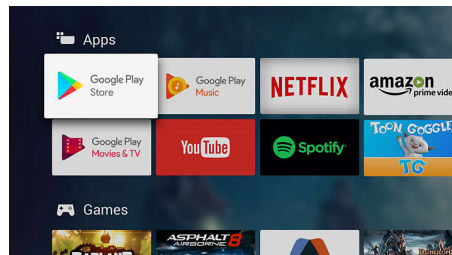

Τηλεοπτικό περιεχόμενο

Αναβαθμίστε την ψυχαγωγία σας με το Google Play Store και τη συλλογή εφαρμογών της Philips. Απολαύστε άπειρες ταινίες, τηλεόραση, μουσική, εφαρμογές και παιχνίδια online. Ακόμη περισσότερο περιεχόμενο για να αγαπήσετε.