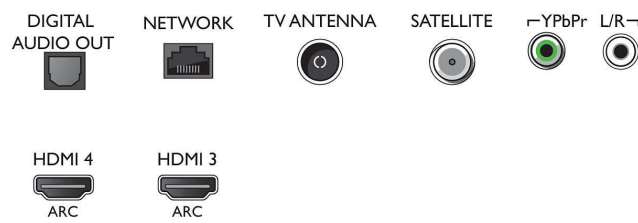

- Είσοδοι βίντεο σε HDMI1/2: έως 4K UHD, 3840 x 2160, στα 60Hz, Με υποστήριξη HDR, HDR10/ HLG
- Είσοδοι βίντεο σε HDMI3/4: έως 4K UHD, 3840 x 2160, στα 60Hz

Δέκτης/Λήψη/Μετάδοση

- Ψηφιακή τηλεόραση: DVB-T/T2/T2-HD/C/S/S2
- Αναπαραγωγή βίντεο: NTSC, PAL, SECAM
- Υποστήριξη MPEG: MPEG2, MPEG4
- Οδηγός τηλεοπτικού προγράμματος*: Electronic Program Guide 8 ημερών

Connections

Side

Bottom

Εξαιρετικά λεπτή τηλεόραση Android 4K UHD LED

Τηλεόραση 123 εκ. (49") με Ambilight Δείκτης απόδοσης εικόνας 2800, HDR premium WCG 90%, P5 Perfect Picture Engine

Προδιαγραφές

- Ένδειξη ισχύος σήματος
- Teletext: Hypertext 1000 σελίδων
- Υποστήριξη HEVC