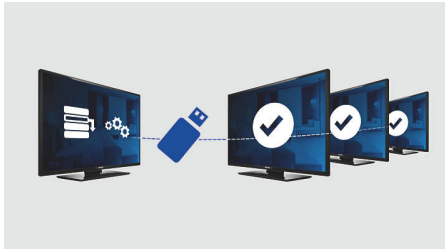

Destques

Compatível com set-top box

Este TV de hotel pode ser ligado a uma set-top box com scart ligado e o protocolo Serial Express Lite.

Clonagem USB

Proporciona a capacidade de copiar facilmente todas as definições de canais e de programação de um televisor para outro em menos de um minuto. A funcionalidade garante uniformidade entre televisores e reduz de forma significativa o tempo e os custos de instalação.

Mensagem de boas-vindas

É apresentada uma mensagem de boas-vindas no ecrã sempre que o televisor é ligado.

Limitação de volume

Esta funcionalidade permite predefinir os limites de volume do televisor, evitando ajustes de volume excessivos e perturbação dos seus vizinhos.