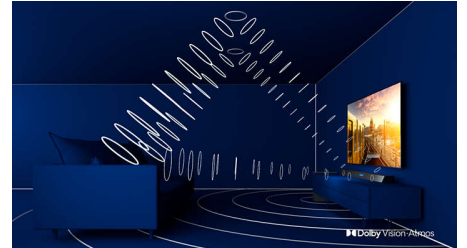

精密工程符合多功能设计。飞利浦 7000 电视将令人惊叹的 4K 高清分辨率与出色的音质及简约的设计巧妙融合。这款智能电视可为您提供丰富多样的娱乐选择。

观看电视，随心所欲。

- USB 连接让您欣赏多媒体内容

高清画质引人入胜。

- 4K 高清呈现前所未有的分辨率

纤薄电视。清晰音质。

- 飞利浦声音处理技术，带来精细音质。

饱满音效。更多畅想。

产品亮点

USB (照片、音乐、视频)

分享快乐。将 USB 记忆棒、数码相机、MP3 播放器或其他多媒体设备连接至电视的 USB 端口, 可以使用便捷的屏幕内容浏览器欣赏照片、视频和音乐。

4K 超高清

满足更多视听需求。飞利浦 4K 高清电视, 凭借丰富的色彩和清晰的对比度, 可呈现栩栩如生的画面内容。图像更有深度, 运动更流畅。无论源文件如何, 都能为电影、节目、游戏等带来出色画质。

Dolby Vision 和 Dolby Atmos