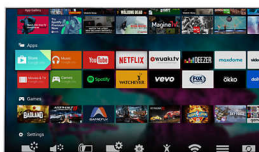

Programy telewizyjne

Sklep Google Play i galeria aplikacji Philips to sposób na wyjście poza tradycyjne programowanie telewizji — teraz czeka na Ciebie duży pakiet filmów, programów telewizyjnych, materiałów muzycznych, aplikacji i gier dostępnych przez Internet. 16 GB pamięci z możliwością rozszerzenia oznacza dużą ilość miejsca do zapisywania ulubionych treści i instalowania większej liczby aplikacji.

Lekka metalowa podstawa

Dostrzeż piękne wzornictwo podstawy. Ich płaskie nogi zostały doskonale wyprofilowane, aby uzyskać czysty, architektoniczny wygląd o odpowiedniej krzywiznie. Dzięki ciemnemu chromowanemu wykończeniu podstawy oczarują Cię swoją elegancją.