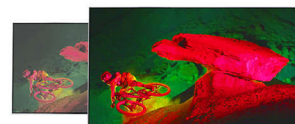

Technologia Premium Color

Technologia Premium Color firmy Philips stanowi połączenie ulepszonej o 85% szerokiej gamy kolorów i przetwarzania 4 bilionów kolorów. Dzięki znacznie większej rozdzielczości kolorów i oślniewającemu nasyceniu zapomnisz, że w ogóle patrzysz na ekran.