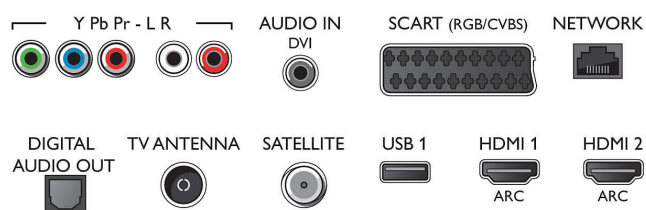

- Sygnal wideo — wejścia HDMI1/2: maksymalna rozdzielczość 4K UHD: 3840 x 2160 przy 60 Hz
- Sygnal wideo — wejścia HDMI3/4: maksymalna rozdzielczość FHD: 1920 x 1080 przy 60 Hz, maksymalna rozdzielczość 4K UHD: 3840 x 2160 przy 30 Hz

Tuner/Odtwarzanie/Transmisja

- Telewizja cyfrowa: DVB-T/T2/T2-HD/C/S/S2

Connections

Side

Rear

Telewizor 4K Ultra Slim z systemem Android TV™
164 cm (65") Telewizor LED 4K Ultra HD, 4-rdzeniowy, 16 GB z opcją rozszerzenia, DVB T/C/T2/T2-HD/S/S2