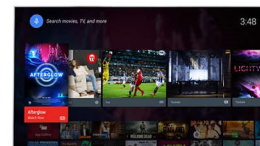

Czterordzeniowy procesor i system Android

Czterordzeniowy procesor firmy Philips łączy się z mocą systemu Android, zapewniając niesamowite wrażenia podczas grania. Dzięki systemowi Android w telewizorze możesz nawigować, uruchamiać aplikacje i odtwarzać filmy w niezwykle szybki, intuicyjny i przyjemny sposób.