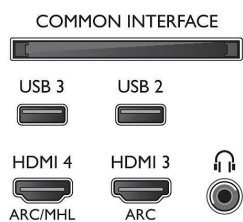

Specificații

Ambilight

- Funcții Ambilight: Ambilight + Hue integrat, Muzică Ambilight, Mod Joc, Adaptare la culoarea peretelui, Mod Lounge
- Versiune Ambilight: pe 3 laturi

Imagine/Ecran

- Raport lungime/lățime: 16:9
- Dimensiune diagonală ecran (inchi): 65 inch
- Dimensiune diagonală ecran (metric): 164 cm
- Afișaj: LED 4K Ultra HD
- Rezoluție panou: 3840 x 2160

2160 la 60 Hz

- Intrări video pe HDMI3/4: până la FHD 1920 x 1080 la 60 Hz, până la 4K UHD 3840 x 2160 la 30 Hz

Tuner/Recepție/Transmisie

- TV digital: DVB-T/T2/C/S/S2
- Redare video: NTSC, PAL, SECAM
- Acceptă MPEG: MPEG2, MPEG4
- Ghid de programe TV*: Ghid electronic de programe (8 zile)
- Indicator putere semnal

Connections

Side

Rear

Specificații

- Teletext: Hipertext - 1000 pagini
- Accepție HEVC

Android TV

- OS: Android™ 5.1 (Lollipop)
- Aplicații preinstalate: Filme Google Play*, Muzică Google Play*, Căutare Google, YouTube
- Dimensiune memorie (Flash): extensibil prin stocare USB, 16 GB*