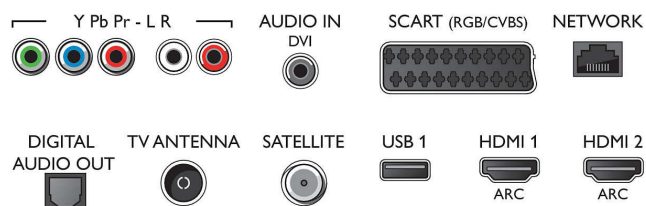

2160 la 60 Hz

- Intrări video pe HDMI3/4: până la FHD 1920 x 1080 la 60 Hz, până la 4K UHD 3840 x 2160 la 30 Hz

Tuner/Recepție/Transmisie

- TV digital: DVB-T/T2/C/S/S2
- Redare video: NTSC, PAL, SECAM
- Acceptă MPEG: MPEG2, MPEG4
- Ghid de programe TV*: Ghid electronic de programe (8 zile)
- Indicator putere semnal

Connections

Side

Rear

Specificații

- Teletext: Hipertext - 1000 pagini
- Accepție HEVC

Android TV

- OS: Android™ 5.1 (Lollipop)
- Aplicații preinstalate: Filme Google Play*, Muzică Google Play*, Căutare Google, YouTube
- Dimensiune memorie (Flash): extensibil prin stocare USB, 16 GB*