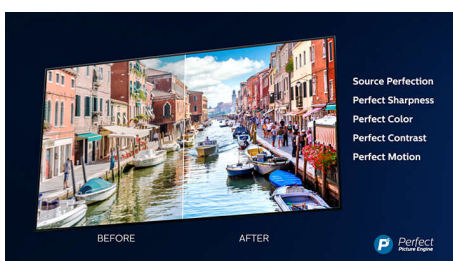

Ultra tenký LED TV, syst. Android TV a rozl. 4K UHD
139 cm (55") Ambilight TV 2800 Picture Performance Index, HDR premium WCG 90 %, Technológia P5 Perfect Picture Engine

Hlavné prvky

Minimalistický ultra tenký rám

Minimalistický ultra tenký rám s brúsenou hliníkovou povrchovou úpravou.

IPS Nano Color

Technológia IPS Nano Color vám poskytuje pri filmovom večeri, veľkom zápase aj pri hraní hier jasné farby a široký zorný uhol. Uniformné častice veľkosti nanometra absorbujú akékoľvek nadbytočné svetlo, ktoré vytvára obrazovka. Červená ostane červenou, zelená tráva bude zelená a modrá bude vždy modrá. Aj keď sa na televízor pozeráte až zo 60 stupňového uhla.

Technológia P5 Perfect Picture Engine

Technológia P5 Perfect Picture Engine od spoločnosti Philips poskytuje taký skvelý obraz, ako obsah, ktorý milujete. Detaily majú značne väčšiu hĺbku. Farby sú jasné a odtiene pleti vyzerajú prirodzene. Kontrast je taký ostrý, že precítite každý detail. Pohyb je taký plynulý, že nikdy nestratíte loptu z dohľadu, nezávisle od toho, aká rýchla hra je.