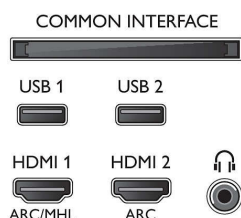

Pripojiteľnosť

- Počet pripojení HDMI: 4
- Funkcie HDMI: 4K, Audio Return Channel
- Počet komponentov v (YPbPr): 1
- EasyLink (HDMI-CEC): Prepojenie cez diaľkové ovládanie, Systémové ovládanie zvuku, Pohotovostný režim systému, Prehrávanie jedným dotykem
- Počet konektorov USB: 2
- Bezdrôtové pripojenie: Duálne pásmo, Integrované Wi-Fi 802.11ac 2x2
- Iné pripojenia: Common Interface Plus (CI+), Digitálny zvukový výstup (optický), Anténa IEC75, Konektor satelitu, Ethernet-LAN RJ-45, Zvukový vstup L/P, Slúchadlový výstup
- HDCP 2.2: Áno, na HDMI1, Áno, na HDMI2

Príslušenstvo

- Dodávané príslušenstvo: Diaľkové ovládanie, 2 x batérie AA, Siet'ový napájací kábel, Minikonektor na L/R, Kábel minikonektor na YPbPr, Stručná príručka spustenia, Brožúrka s právnymi a bezpečnostnými informáciami, Podstavec na stól

Farba a povrchová úprava

- Predná strana televízora: Kovová strieborná

Rozmery

- Šírka prístroja: 1234,8 mm
- Výška prístroja: 713,1 mm
- Hĺbka prístroja: 48,3 mm
- Hmotnosť výrobku: 20,5 kg
- Šírka zostavy (so stojanom): 1234,8 mm
- Výška zostavy (so stojanom): 758,8 mm
- Hĺbka zostavy (so stojanom): 251,4 mm
- Hmotnosť produktu (+ stojan): 22,1 kg
- Šírka krabice: 1360 mm
- Výška krabice: 860 mm
- Hĺbka krabice: 160 mm
- Hmotnosť vrátane balenia: 28,1 kg
- Kompatibilné s nástennými držiakmi: 300 x 200 mm
- Šírka stojana na televízor: 517,2 mm

Connections

Side

Bottom

Dátum vydania
2023-07-21

Verzia: 12.0.1

EAN: 87 18863 01519 3

© 2023 Koninklijke Philips N.V.
Všetky práva vyhradené.

Autor si vyhradzuje právo zmeny špecifikácií bez oznámenia. Ochranné známky sú majetkom Koninklijke Philips N.V. alebo ich príslušných vlastníkov.