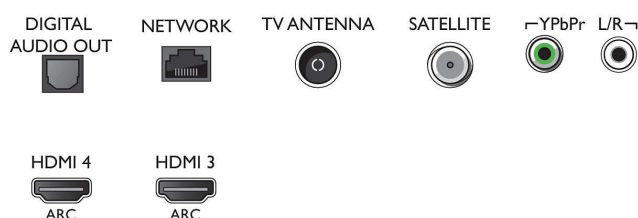

Farba a povrchová úprava

- Predná strana televízora: Kovová strieborná

Rozmery

- Šírka prístroja: 1234,8 mm
- Výška prístroja: 713,1 mm
- Hĺbka prístroja: 48,3 mm
- Hmotnosť výrobku: 20,5 kg
- Šírka zostavy (so stojanom): 1234,8 mm
- Výška zostavy (so stojanom): 758,8 mm
- Hĺbka zostavy (so stojanom): 251,4 mm
- Hmotnosť produktu (+ stojan): 22,1 kg
- Šírka krabice: 1360 mm
- Výška krabice: 860 mm
- Hĺbka krabice: 160 mm
- Hmotnosť vrátane balenia: 28,1 kg
- Kompatibilné s nástennými držiakmi: 300 x 200 mm
- Šírka stojana na televízor: 517,2 mm

Connections

Side

Bottom

Dátum vydania
2023-07-21

Verzia: 12.0.1

EAN: 87 18863 01519 3

© 2023 Koninklijke Philips N.V.
Všetky práva vyhradené.

Autor si vyhradzuje právo zmeny špecifikácií bez oznámenia. Ochranné známky sú majetkom Koninklijke Philips N.V. alebo ich príslušných vlastníkov.