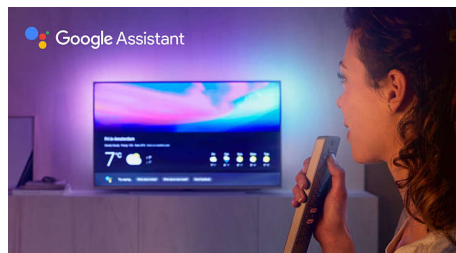

Vstavaný Asistent Google

Ovládajte svoj televízor Philips so systémom Android hlasom. Chcete si zahrať hru, pozerat Netflix alebo hľadať obsah a aplikácie v obchode Google Play? Povedzte to svojmu televízoru. Môžete dokonca ovládať všetky inteligentné domáce zariadenia kompatibilné so službou Asistent Google, ako je stlmenie svetiel a nastavenie termostatu počas filmovej noci. Bez toho, aby ste sa postavili z gauča.