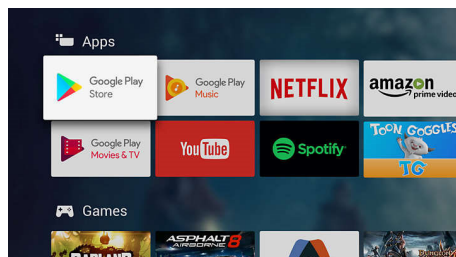

Obsah TV

Vydajte sa za hranice bežného televízneho vysielania vďaka obchodu Google Play a galérii aplikácií Philips. Vychutnajte si neobmedzenú online ponuku filmov, televíznych relácií, hudby, aplikácií a hier. Vychutnajte si toho ešte viac.

Trojité kruhové technológia

Vďaka vylepšenej trojitej kruhovej technológii Philips je pohyb zvuku reprodukován subwoofermi ešte intenzívnejší. Väčší

55PUS8303/12

pohybový rozsah znamená ešte lepší zvuk, takže si môžete vychutnať výraznejší zvuk aj v štíhlym dizajne televízorov Philips.

Špičkový zvuk DTS HD

Prémiový balík DTS HD poskytuje špičkové riešenie na spracovanie zvuku, výsledkom ktorého je lepší zvuk vychádzajúci z reproduktorov. Zachováva čistotu pôvodného obsahu, vďaka čomu si budete môcť vychutnávať pohlcujúci zážitok zo zvuku, hlbokých basov a krištáľovo čistých dialógov bez kolísania, sekania a skreslenia.