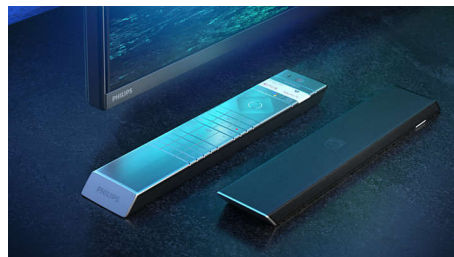

Първокласни материали

Всеки сантиметър от този телевизор изглежда и се усеща превъзходно. Полираната метанна стойка контрастира прекрасно с практически безрамковия екран. А мекото, текстурирано кожено дистанционно с подсветка на клавишите се държи толкова добре, колкото и да се използва.