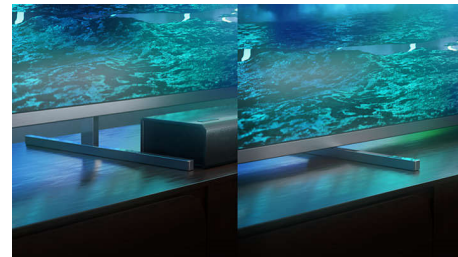

Стойка с регулируема височина

Можете да регулирате височината на тази стойка за телевизор за саундбар тонколони. Регулирайте крачетата на стойката, за да я повдигнете в горно положение и саундбарът няма да блокира долната част на екрана. Няма саундбар? Няма нужда да прикрепяте крачетата.