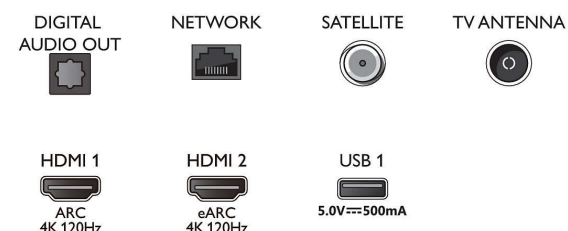

Дизайн

- Цветовете на телевизора: Метален козметичен панел в средно сребристо
- Дизайн на стойка: Метални крачета с покритие в два тона

Connections

Side

Bottom

Дата на издаване
2023-07-23

Версия: 7.6.1

EAN: 87 18863 02885 8