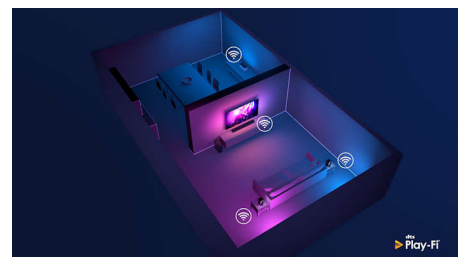

Съвместимост с DTS Play-Fi

С DTS Play-Fi на вашия телевизор Philips можете да се свързвате със съвместими високоговорители във всяка стая. Имате безжични високоговорители в кухнята? Слушайте филма, докато приготвяте лека закуска, или следете спортните коментари, докато вземате напитки за всички.