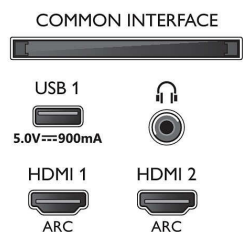

4K UHD LED Android TV

108 cm-es (43"-es) Ambilight TV Picture Performance Index: 1700, HDR10+, P5 Perfect Picture Engine

43PUS7394/12

Műszaki adatok

Ambilight

- Ambilight szolgáltatások: Beépített Ambilight+Hue, Ambilight Music, Játék üzemmód, A fal színéhez alkalmazkodó, Lounge üzemmód
- Ambilight változat: 3 oldalas

Kép/Kijelző

- Képfórmátum: 16:9
- Átlós képernyőméret (metrikus): 108 cm
- Kijelző: 4K Ultra HD LED
- Panel felbontása: 3840x2160

- Képfeldolgozó rendszer: P5 Perfect Picture Engine
- Képjávitás: Ultra felbontás, Micro Dimming Pro, 1700 PPI, Dolby Vision, HDR10+
- Átlós képernyőméret (hüvelyk): 43 hüvelyk

Támogatott képernyőfelbontás

- Számítógép bemenetek az összes HDMI-n: HDR támogatással, HDR10/HLG, max. 4K UHD 3840x2160, 60 Hz-en
- Videobemenetek az összes HDMI-n: max. 4K UHD 3840x2160, 60 Hz-en, HDR támogatás, HDR10/

HLG (Hybrid Log Gamma), HDR10+/Dolby Vision

Hangolóegység/Vétel/Adás

- Digitális TV: DVB-T/T2/T2-HD/C/S/S2
- Videolejátszás: NTSC, PAL, SECAM
- MPEG támogatás: MPEG2, MPEG4
- TV-műsorfüzet*: 8 napos elektronikus programfüzet
- Jelerősség kijelzése
- Teletext: 1000 oldalas Hypertext
- HEVC támogatás

Connections

Side