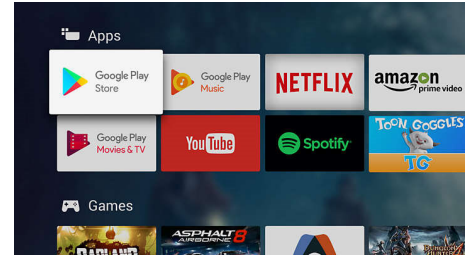

TV-s tartalom

A Google Play áruház és a Philips App galéria segítségével túlléphet a hagyományos TV-műsorokon. Válogasson online a megszámlálhatatlan film, TV-műsor, zene, alkalmazás és játék között. Még több élmény.

Hangvezérlés mesterséges intelligenciával.

Hanggal vezérelheti Philips Android TV-jét. Akár játszani szeretne, akár Netflixet nézni, vagy tartalmat és alkalmazásokat keresni a Google Play áruházban, csak mondja meg a TV-nek. A Google Segéd alkalmazással kompatibilis összes intelligens otthoni készülékét is vezérelheti, például szabályozhatja a lámpák fényerejét, vagy beállíthatja a termosztátot esti mozinézés közben – anélkül, hogy fel kellene kelnie a kanapéről. Vége azoknak az időknak, amikor folyton keresgélni kellett a TV-távvezérlőt. Ön most már a hangjával vezérelheti a Philips Smart TV-t Alexa-kompatibilis eszközökről, mint amilyen például az Amazon Echo. Bekapcsolhatja a TV-t, csatornát válthat, játékkonzolra kapcsolhat, és sok minden mást is megtehet az Alexa segítségével.

Átütő effektek

Kristálytisza párbeszéd. Átütő effektek.

Kiegyenlített hangzás

Kiegyenlített hangzás a szélessávú hangszárgázókból.

Keskeny kivitel

Karcsú kivitel. Keskeny fémkeret és fém forgóállvány