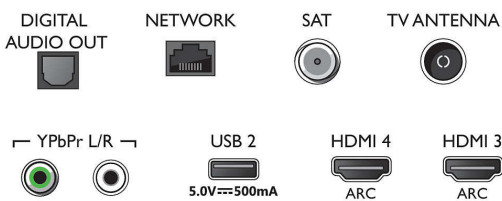

HLG (Hybrid Log Gamma), HDR10+/Dolby Vision

Hangolóegység/Vétel/Adás

- Digitális TV: DVB-T/T2/T2-HD/C/S/S2
- Videolejátszás: NTSC, PAL, SECAM
- MPEG támogatás: MPEG2, MPEG4
- TV-műsorfüzet*: 8 napos elektronikus programfüzet
- Jelerősség kijelzése
- Teletext: 1000 oldalas Hypertext
- HEVC támogatás

Connections

Side

Bottom

Műszaki adatok

Android TV

- OS: Android TV™ 9 (Pie)
- Előzetesen telepített alkalmazások: Google Play Movies*, Google Play Music*, Google keresés, YouTube
- Memóriaméret (flash): 16 GB*