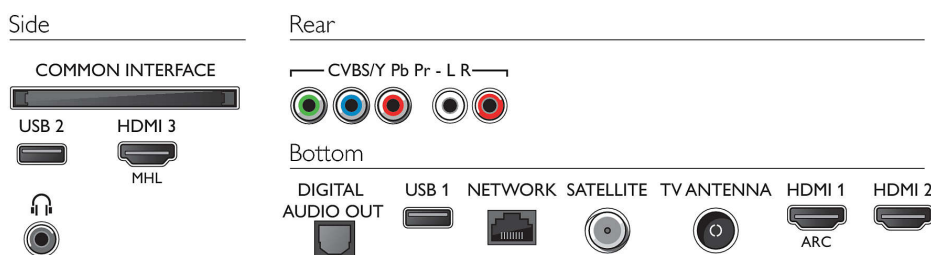

Geluid

Uitgangsvermogen (RMS): 20W
Geluidsverbetering: Incredible Surround, Kristalhelder geluid, Automatische volumeregelaar, Smart Sound

Connectiviteit

Aantal HDMI-aansluitingen: 3
HDMI-functies: Audio Return Channel
Aantal componentingangen (YPbPr): 1
EasyLink (HDMI-CEC): Passthrough van afstandsbedieningen, Audiobediening, Stand-by, Pixel Plus Link (Philips)*, Afspelen met één druk op de knop
Aantal USB-aansluitingen: 2
Draadloze verbinding: Geïntegreerde Wi-Fi 802.11n 2x2, Wi-Fi Direct
Andere aansluitingen: IEC75-antenne, Satelliet aansluiting, Ethernet-LAN RJ-45, Common Interface Plus (CI+), Digitale audio-uitgang (optisch), Audio L/R in, Hoofdtelefoonuitgang

Vermogen

Netspanning: 220 - 240 V, 50/60 Hz
Omgevingstemperatuur: 5 °C tot 35 °C
Stroomverbruik in stand-bystand: < 0,3 W
Energieklasse: A++
Europees energielabel (vermogen): 68 W
Functies voor energiebesparing: Timer voor automatisch uitschakelen, Beeld uit (voor radio)
Energieverbruik wanneer uitgeschakeld: 0,3
Jaarlijks energieverbruik: 100 kWh
Aanwezigheid lood: Ja*
Hoeveelheid kwik: 0 mg

Connections

* EPG en actuele gegevens (tot 8 dagen) zijn afhankelijk van land en kabelmaatschappij.
* Energieverbruik in kWh per jaar, op basis van het stroomverbruik van de televisie als deze 4 uur per dag, 365 dagen per jaar is ingeschakeld. Het werkelijke energieverbruik hangt af van hoe de televisie wordt gebruikt.
* De TV biedt ondersteuning voor gratis DVB-uitzendingen. Mogelijk worden bepaalde DVB-aanbieders niet ondersteund. Ga voor een recente lijst met aanbieders naar het gedeelte met veelgestelde vragen van de ondersteuningswebsite van Philips. Voor bepaalde aanbieders zijn voorwaarden en een abonnement vereist. Neem voor meer informatie contact op met uw aanbieder.
* (Philips) alleen compatibel met specifieke Philips player-apparaten.
* Philips TV Remote-app en verwante functionaliteiten verschillen per TV-model, provider en land, smart device-model en besturingssysteem. Ga voor meer informatie naar: www.philips.com/TVRemoteapp.
* Het aanbod van Smart TV-apps verschilt per TV-model en land. Ga voor meer informatie naar: www.philips.com/smarttv.
* Alleen opnemen via USB voor digitale kanalen. Opnamen kunnen worden beperkt door een kopieerbeveiliging (CI+). Voor bepaalde landen en kanalen zijn mogelijk beperkingen van toepassing.
* Compatibiliteit hangt af van Wi-Fi Miracast-certificering in Android 4.2 of hoger. Raadpleeg de handleiding van uw apparaat voor meer informatie.
* Deze televisie bevat lood in bepaalde onderdelen of componenten waarvoor geen alternatieve technologie bestaat, in overeenstemming met bestaande vrijstellingsclausules van de RoHS-richtlijn.